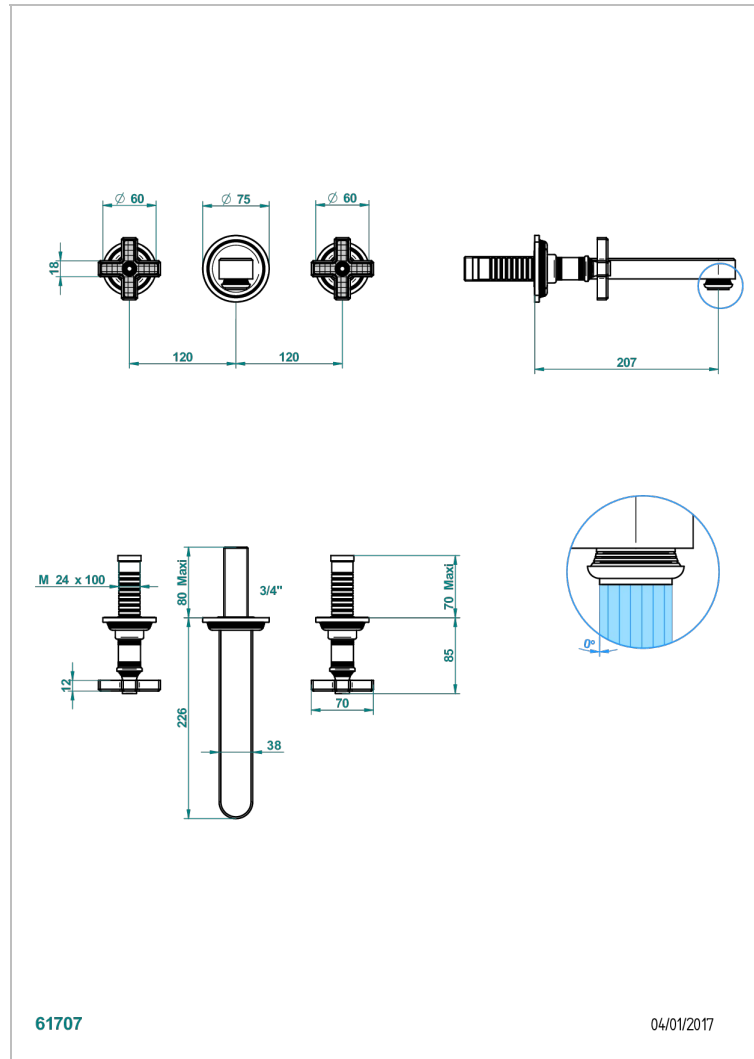

WEST COAST WITH GUILLOCHE DECOR

U9C-40SGB

THG[®]
PARIS

Garnitur für Waschtischbatterie zur Wandmontage, Supert Goliath Auslauf

61707

04/01/2017

EIGENSCHAFTEN

- West coast with Guilloché decor
- Garnitur für Waschtischbatterie zur Wandmontage, Supert Goliath Auslauf

ÄHNLICHE PRODUKTE

- Ref. G00-40AC Up-teil für wandarmatur
- Ref. G00-40AM Up-teil für wandarmatur

VERFÜGBARE OBERFLÄCHEN

Altnickel - H28
Blassgold - F30
Blassgold matt unlackiert - F31
Bronze hell - D01
Chrom - A02
Chrom matt - C02