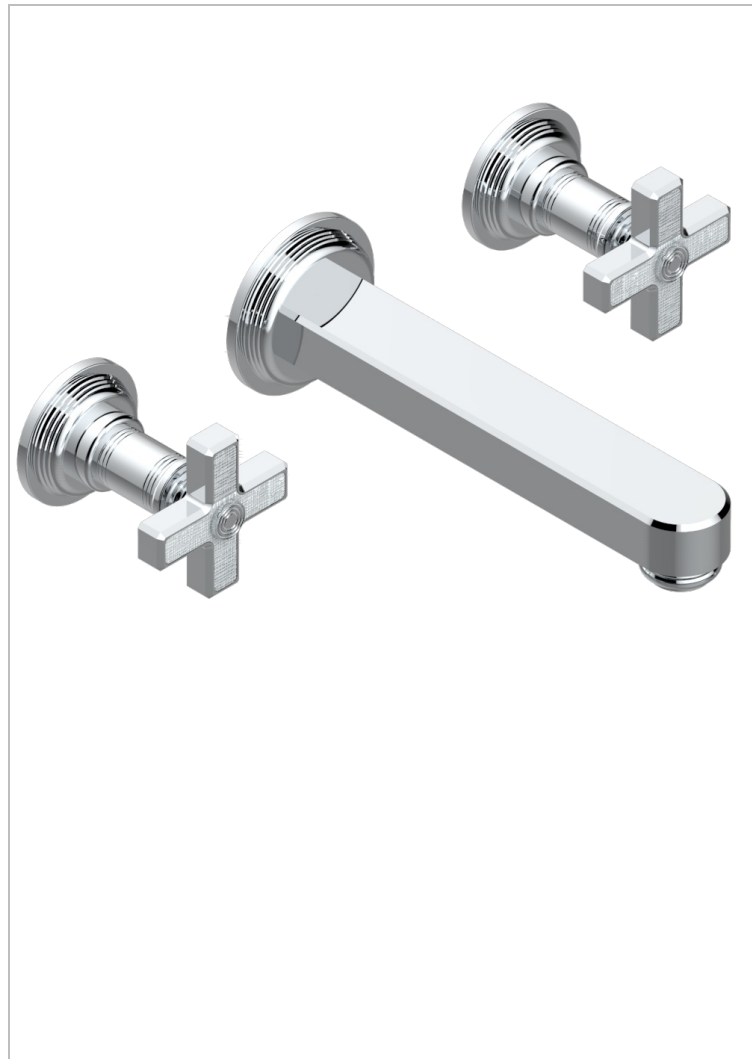

WEST COAST WITH GUILLOCHE DECOR

U9C-40SGB

THG[®]
PARIS

Garnitur für Waschtischbatterie zur Wandmontage, Supert Goliath Auslauf

61707

04/01/2017

EIGENSCHAFTEN

- West coast with Guilloché decor
- Garnitur für Waschtischbatterie zur Wandmontage, Supert Goliath Auslauf

ÄHNLICHE PRODUKTE

- Ref. G00-40AC Up-teil für wandarmatur
- Ref. G00-40AM Up-teil für wandarmatur

VERFÜGBARE OBERFLÄCHEN

Altnickel - H28
Blassgold - F30
Blassgold matt unlackiert - F31
Bronze hell - D01
Chrom - A02
Chrom matt - C02