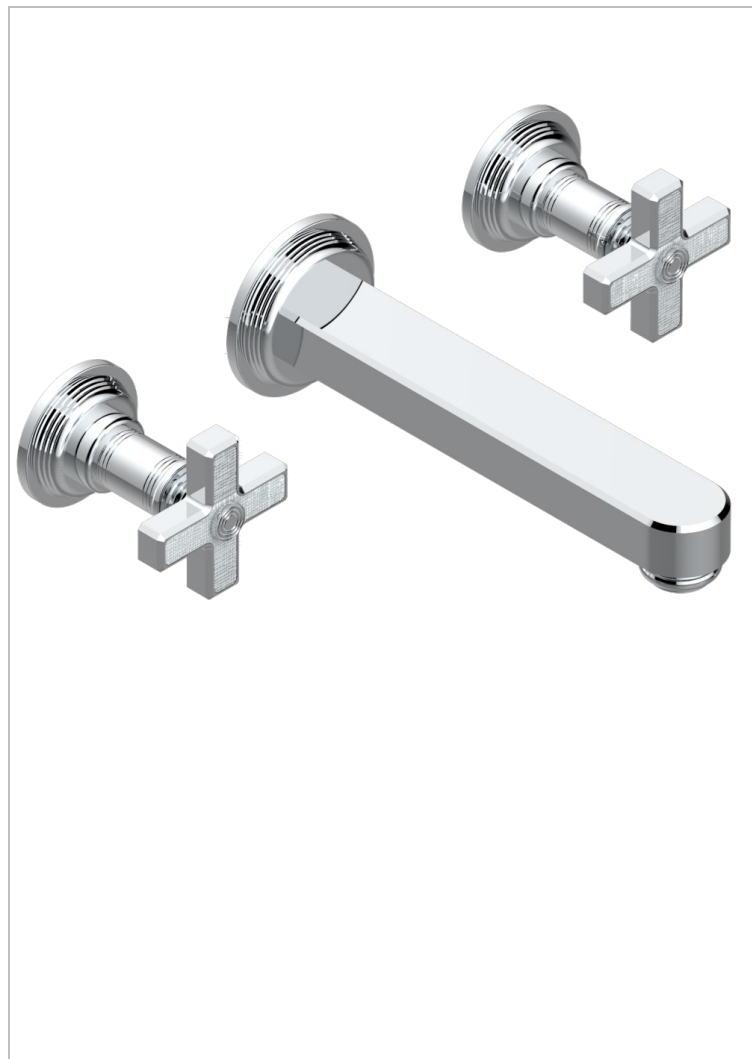

# WEST COAST С РУЧКАМИ-КРЕСТИКАМИ С ГИЛЬОШЕМ

U9C-40SGB

THG<sup>®</sup>  
PARIS

Внешняя часть смесителя встраиваемого в стену для раковины на три отверстия с изливом СУПЕР ГОЛИАФ- без выпуска

## ХАРАКТЕРИСТИКИ

- West coast с ручками-крестиками с гильошем
- Внешняя часть смесителя встраиваемого в стену для раковины на три отверстия с изливом СУПЕР ГОЛИАФ- без выпуска

## СВЯЗАННЫЕ ТОВАРНЫЕ ПОЗИЦИИ

- Ref. G00-40AC Встраиваемая часть смесителя настенного на три отверстия (не рукоят.)
- Ref. G00-40AM Встраиваемая часть смесителя настенного на 3 отверстия на пластине (рукоят.)

Покрытие PVD никель - H55  
Светлое золото - F30  
Состаренный никель - H28  
Хром - A02