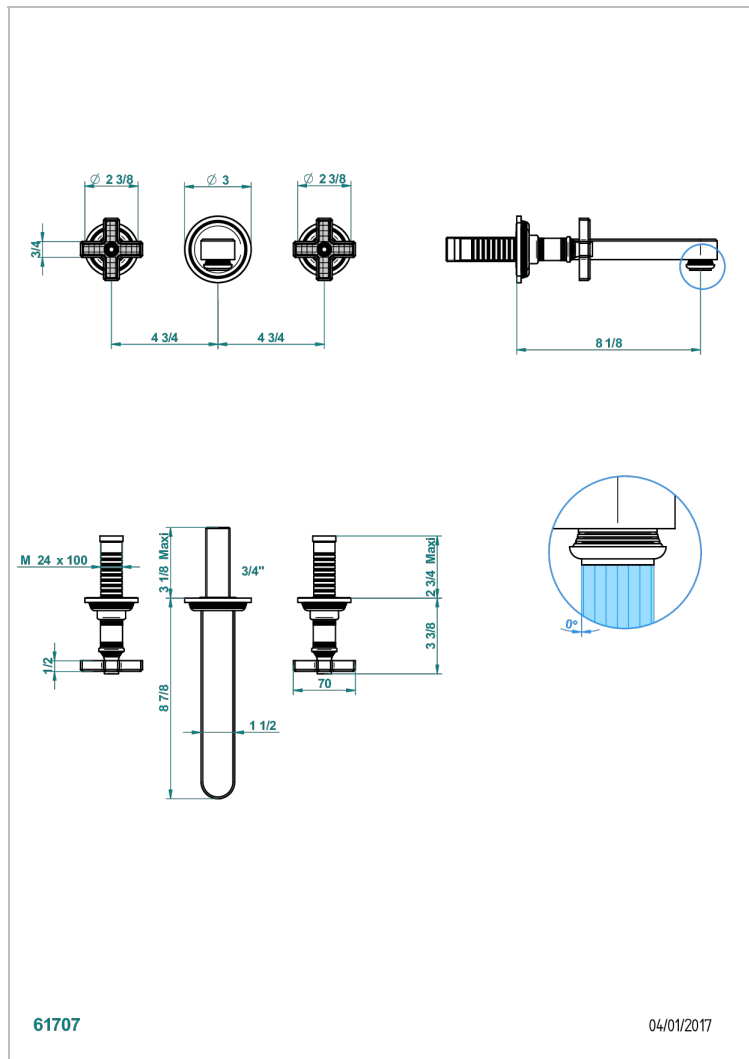

# WEST COAST С РУЧКАМИ-КРЕСТИКАМИ С ГИЛЬОШЕМ

U9C-40SGB

THG<sup>®</sup>  
PARIS

Внешняя часть смесителя встраиваемого в стену для раковины на три отверстия с изливом СУПЕР ГОЛИАФ- без выпуска

## ХАРАКТЕРИСТИКИ

- West coast с ручками-крестиками с гильошем
- Внешняя часть смесителя встраиваемого в стену для раковины на три отверстия с изливом СУПЕР ГОЛИАФ- без выпуска

## СВЯЗАННЫЕ ТОВАРНЫЕ ПОЗИЦИИ

- Ref. G00-40AC Встраиваемая часть смесителя настенного на три отверстия (не рукоят.)
- Ref. G00-40AM Встраиваемая часть смесителя настенного на 3 отверстия на пластине (рукоят.)