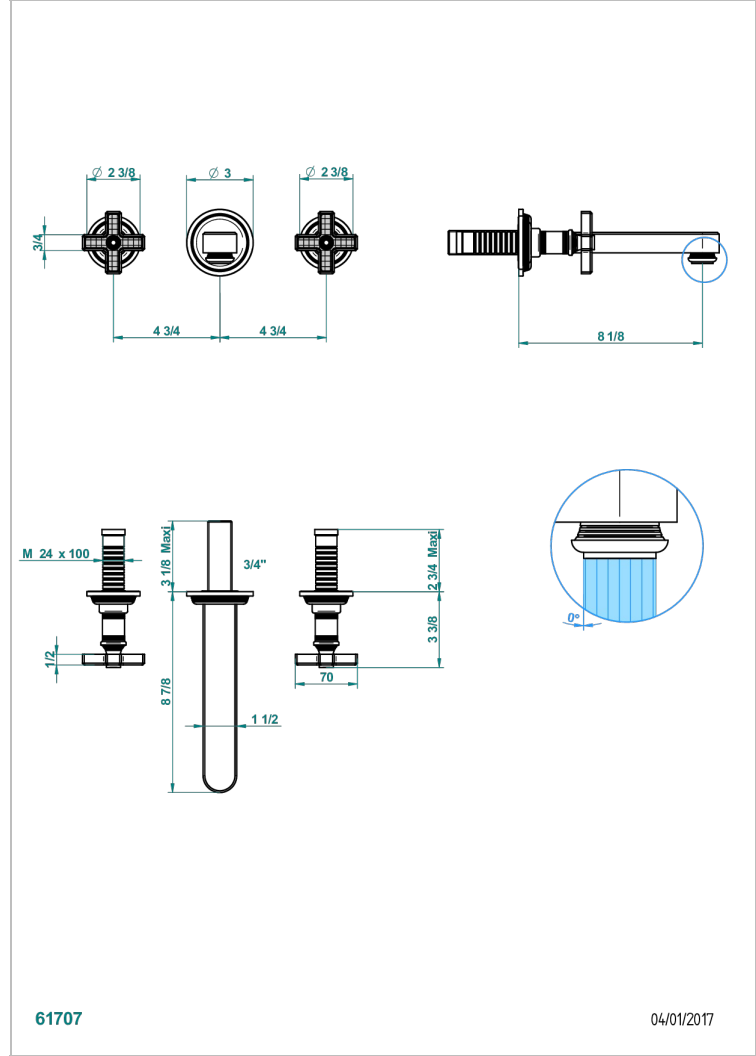

WEST COAST GUILLOCHE LIN

U9C-40SGB

Garniture pour mélangeur de lavabo mural, bec super goliath

THG[®]
PARIS

61707

04/01/2017

CARACTÉRISTIQUES

- West Coast Guilloché Lin
- Garniture pour mélangeur de lavabo mural, bec super goliath

PRODUITS ASSOCIÉS

- Ref. G00-40AC Partie à encastrer pour mélangeur mural - version croisillons
- Ref. G00-40AM Partie à encastrer pour mélangeur mural - version manettes

FINITIONS DISPONIBLES

Bronze clair - D01
Chromé - A02
Chromé insert doré - GA1
Chromé mat - C02
Doré brillant - F01
Doré mat - F07