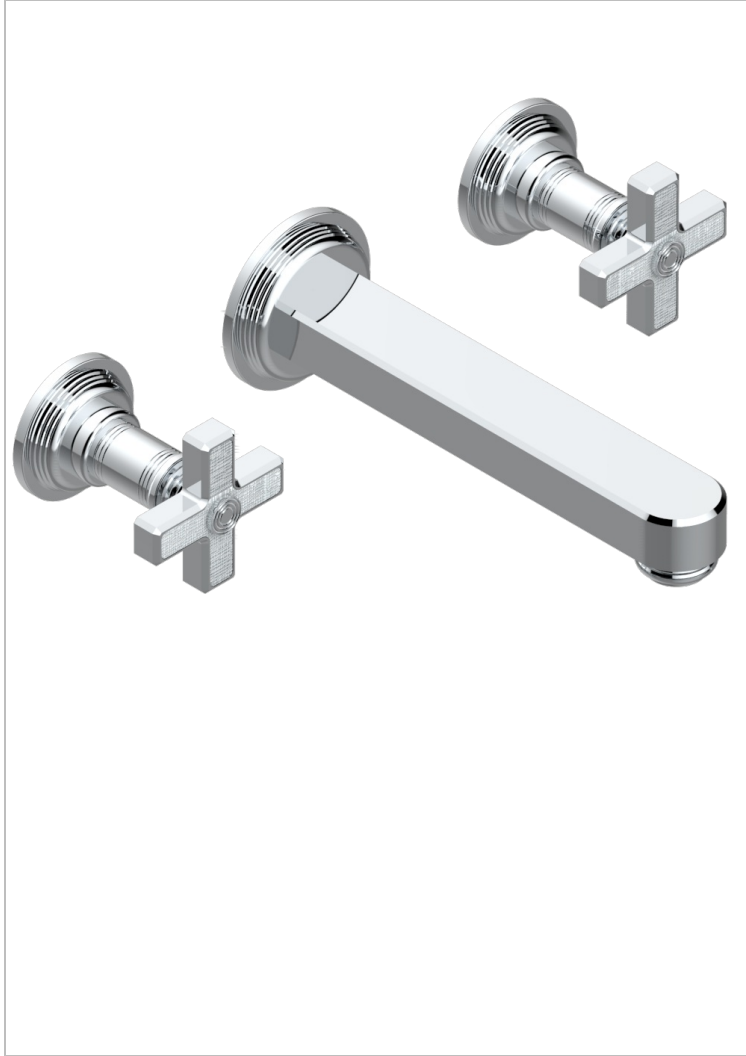

WEST COAST GUILLOCHE LIN

U9C-40SGB

Garniture pour mélangeur de lavabo mural, bec super goliath

THG[®]
PARIS

61707

04/01/2017

CARACTÉRISTIQUES

- West Coast Guilloché Lin
- Garniture pour mélangeur de lavabo mural, bec super goliath

PRODUITS ASSOCIÉS

- Ref. G00-40AC Partie à encastrer pour mélangeur mural - version croisillons
- Ref. G00-40AM Partie à encastrer pour mélangeur mural - version manettes

FINITIONS DISPONIBLES

Bronze clair - D01
Chromé - A02
Chromé insert doré - GA1
Chromé mat - C02
Doré brillant - F01
Doré mat - F07

Laiton fumé naturel - A13
Nickel brillant - B01
Nickel mat - C01
Noir mat céramique - D30
Or pâle - F30
Or pâle mat - F31

Pvd blush - H62
Pvd blush mat - H60
Pvd couleur bronze brown - F33
Pvd couleur bronze brown - mat - F34
Pvd couleur doré - H52
Pvd couleur doré mat - H53