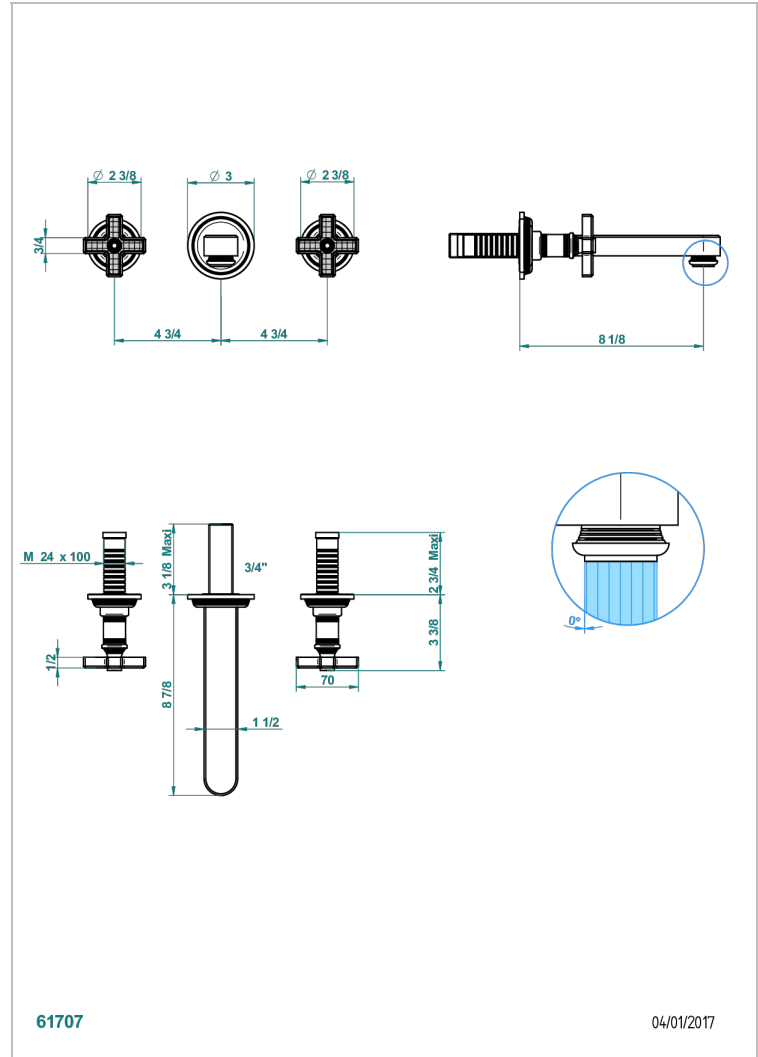

WEST COAST WITH GUILLOCHE DECOR

U9C-40SGB

Garnitur für Waschtischbatterie zur Wandmontage, Supert Goliath Auslauf

THG[®]
PARIS

61707

04/01/2017

EIGENSCHAFTEN

- West coast with Guilloché decor
- Garnitur für Waschtischbatterie zur Wandmontage, Supert Goliath Auslauf

ÄHNLICHE PRODUKTE

- Ref. G00-40AC Up-teil für wandarmatur
- Ref. G00-40AM Up-teil für wandarmatur

VERFÜGBARE OBERFLÄCHEN

Altnickel - H28
Blassgold - F30
Blassgold matt unlackiert - F31
Bronze hell - D01
Chrom - A02
Chrom matt - C02