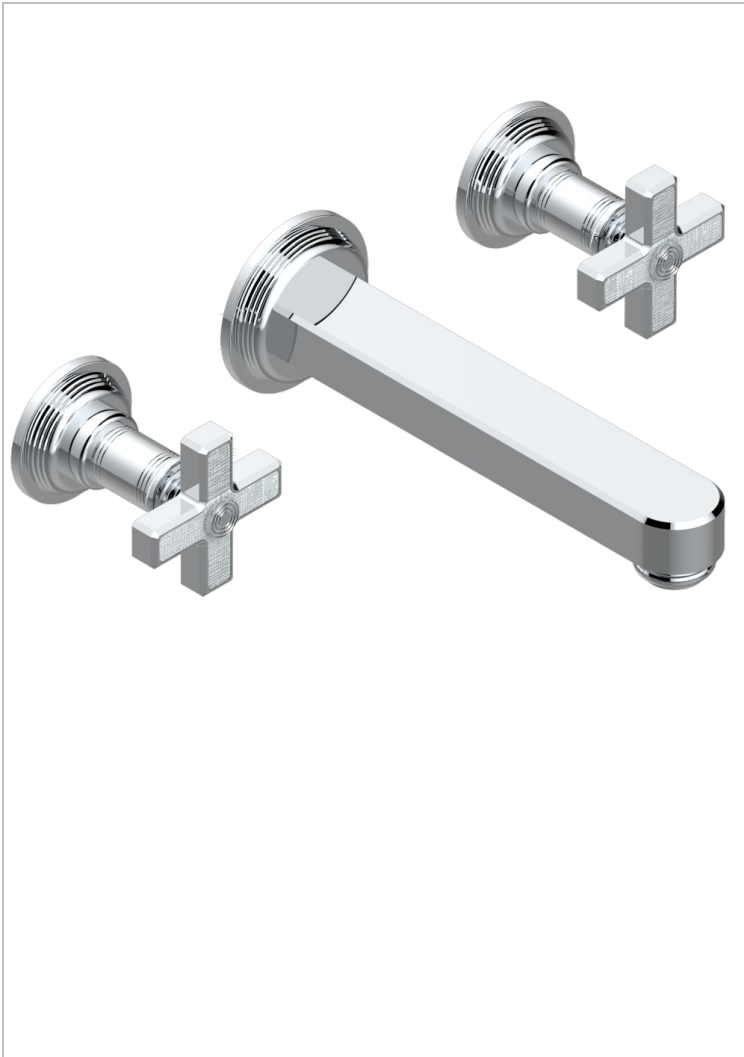

WEST COAST WITH GUILLOCHE DECOR

U9C-40SGB

Garnitur für Waschtischbatterie zur Wandmontage, Supert Goliath Auslauf

THG[®]
PARIS

61707

04/01/2017

EIGENSCHAFTEN

- West coast with Guilloché decor
- Garnitur für Waschtischbatterie zur Wandmontage, Supert Goliath Auslauf

ÄHNLICHE PRODUKTE

- Ref. G00-40AC Up-teil für wandarmatur
- Ref. G00-40AM Up-teil für wandarmatur

VERFÜGBARE OBERFLÄCHEN

Altnickel - H28
Blassgold - F30
Blassgold matt unlackiert - F31
Bronze hell - D01
Chrom - A02
Chrom matt - C02