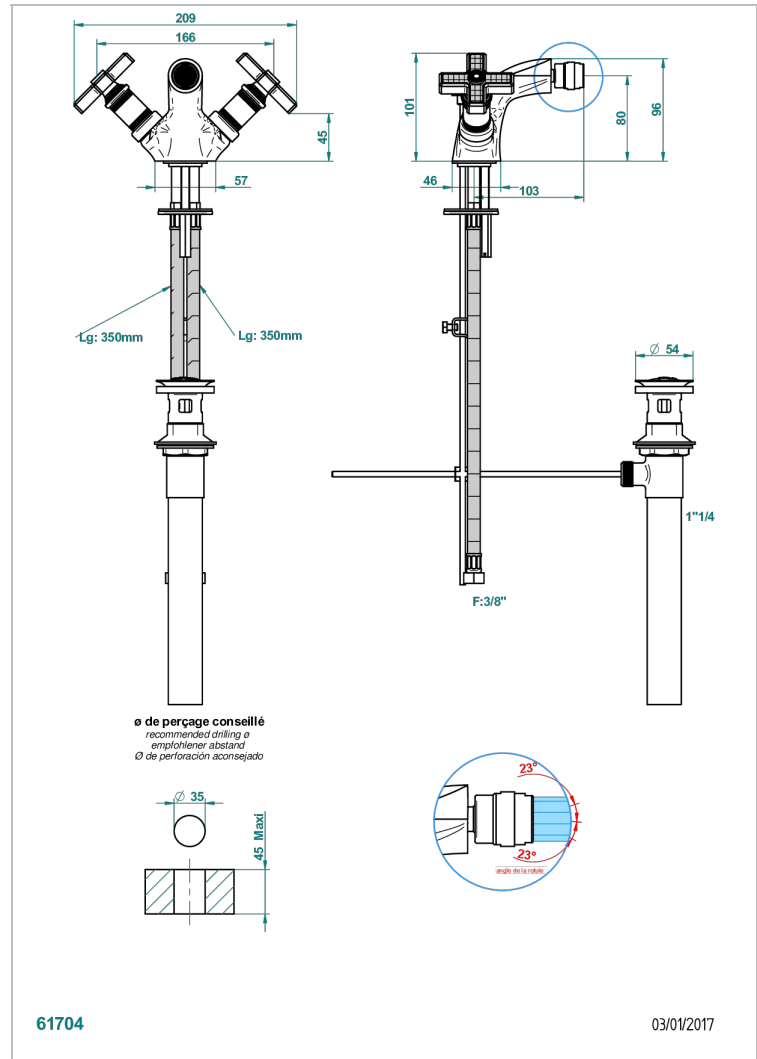

WEST COAST GUILLOCHE LIN

U9C-3202/US

Monotrou de bidet à rotule avec vidage, standard américain

THG[®]
PARIS

CARACTÉRISTIQUES

- ASME : ASME A112.18.1-2011/CSA B125.1-11

CERTIFICATIONS

FINITIONS DISPONIBLES

Bronze clair - D01
Chromé - A02
Chromé insert doré - GA1
Chromé mat - C02
Doré brillant - F01
Doré mat - F07

Laiton fumé naturel - A13
Nickel brillant - B01
Nickel mat - C01
Noir mat céramique - D30
Or pâle - F30
Or pâle mat - F31