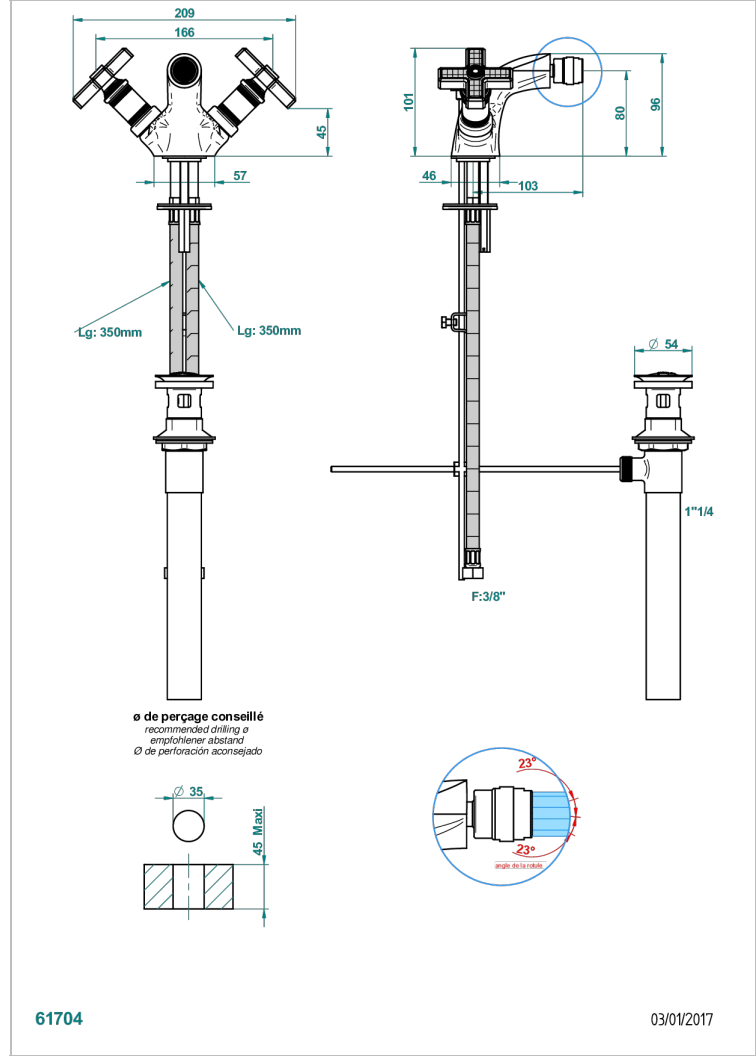

WEST COAST WITH GUILLOCHE DECOR

U9C-3202/US

Single hole, 2 handlebidet faucet with drain

THG[®]
PARIS

CARACTERÍSTICAS

- ASME : ASME A112.18.1-2011/CSA B125.1-11

ESTÁNDAR

ACABADOS DISPONIBLES