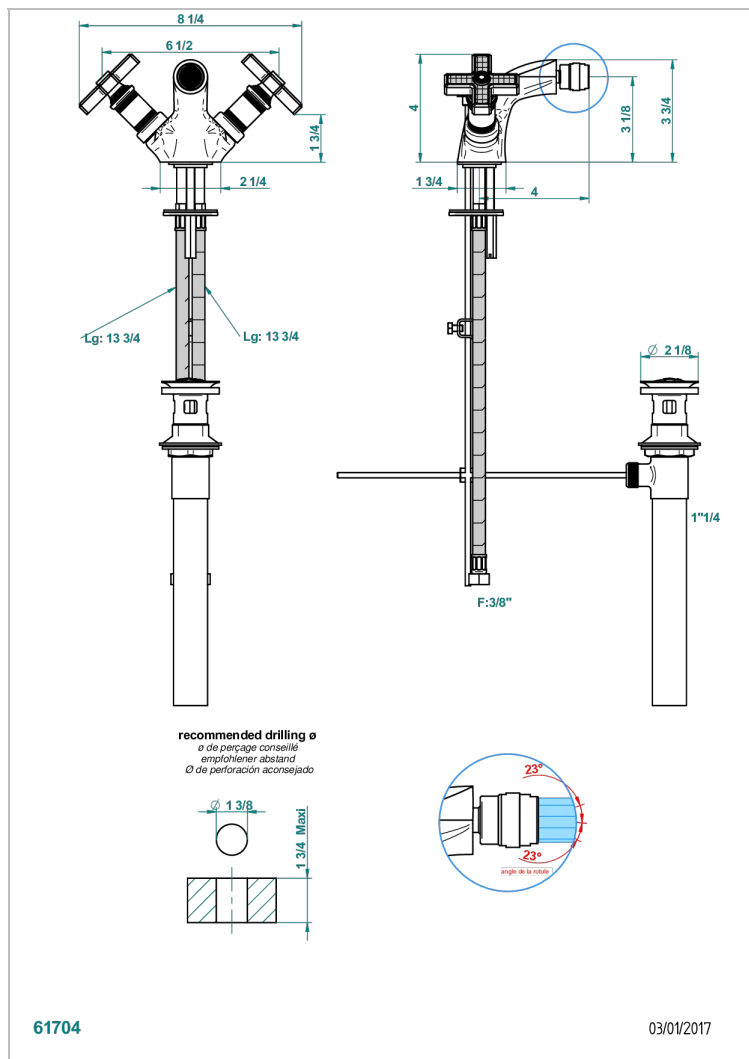

WEST COAST GUILLOCHE LIN

U9C-3202/US

Monotrou de bidet à rotule avec vidage, standard américain

THG[®]
PARIS

CARACTÉRISTIQUES

- ASME : ASME A112.18.1-2011/CSA B125.1-11

CERTIFICATIONS

FINITIONS DISPONIBLES

Bronze clair - D01
Chromé - A02
Chromé insert doré - GA1
Chromé mat - C02
Doré brillant - F01
Doré mat - F07

Laiton fumé naturel - A13
Nickel brillant - B01
Nickel mat - C01
Noir mat céramique - D30
Or pâle - F30
Or pâle mat - F31