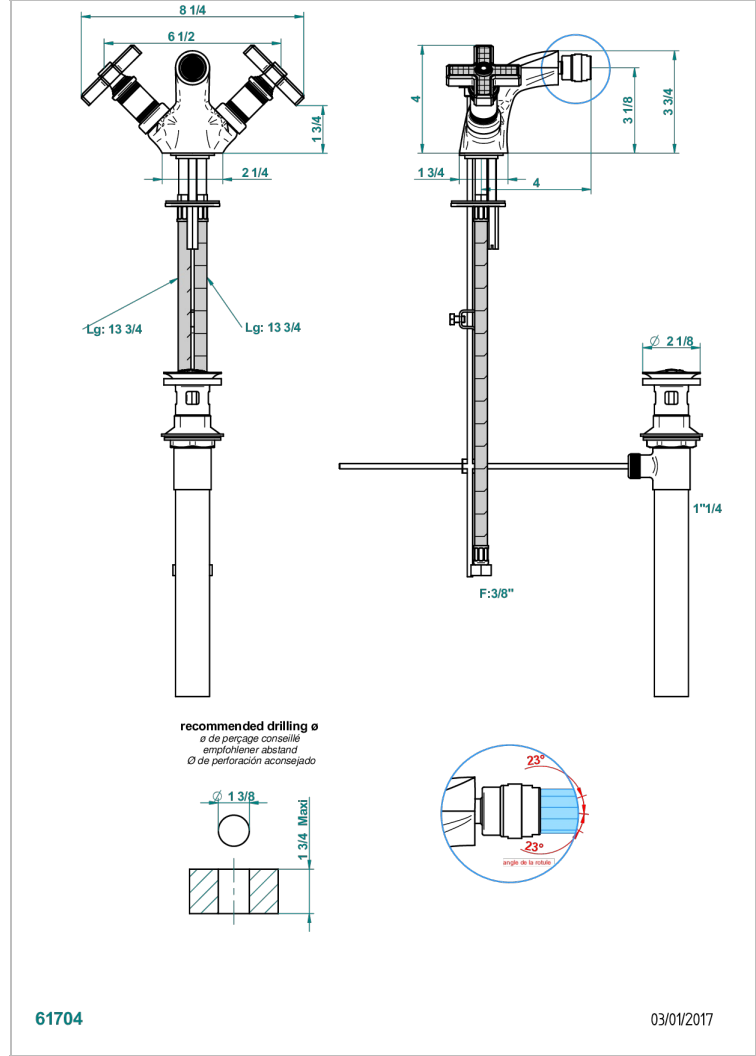

WEST COAST WITH GUILLOCHE DECOR

U9C-3202/US

Single hole, 2 handlebidet faucet with drain

CARACTERÍSTICAS

- ASME : ASME A112.18.1-2011/CSA B125.1-11

ESTÁNDAR

ACABADOS DISPONIBLES

Bronce claro - D01
Cerámica negra mate - D30
Cobre viejo mate - H07
Cromo - A02
Cromo mate - C02
Dorado - F01

Dorado mate - F07
Dorado pálido - F30
Dorado pálido mate (sin barniz) - F31
Natural smoked Brass - A13
Níquel - B01
Níquel mate - C01

Níquel viejo - H28
Polished chrome with gold inlay - GA1
Pvd blush - H62
Pvd blush mate - H60
Pvd color latón - H49
Pvd color latón mate - H50