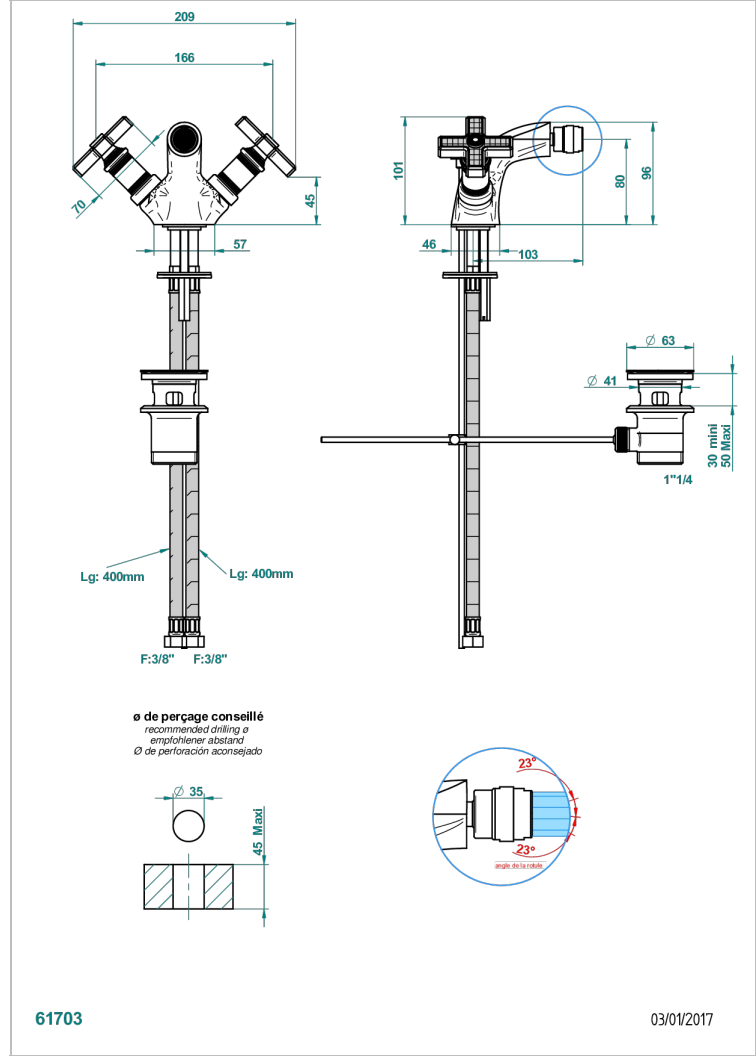

WEST COAST WITH GUILLOCHE DECOR

U9C-3202

Monobloc de bidé con rotula orientable y vaciador

CARACTERÍSTICAS

- ACS : 17ACCLY613
- NF : NF EN 200 - IA - Chrome

ESTÁNDAR

ACABADOS DISPONIBLES

Bronce claro - D01
Cerámica negra mate - D30
Cobre viejo mate - H07
Cromo - A02
Cromo mate - C02
Dorado - F01