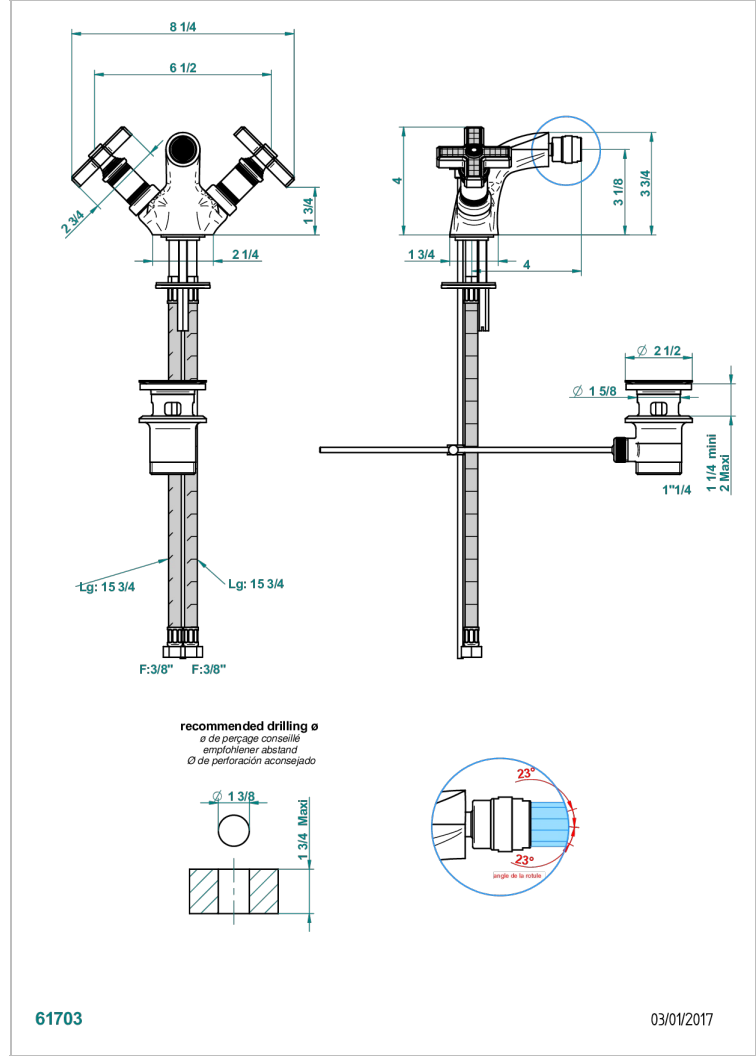

# WEST COAST WITH GUILLOCHE DECOR

U9C-3202

Monobloc de bidé con rotula orientable y vaciador

THG<sup>®</sup>  
PARIS

## CARACTERÍSTICAS

- ACS : 17ACCLY613
- NF : NF EN 200 - IA - Chrome