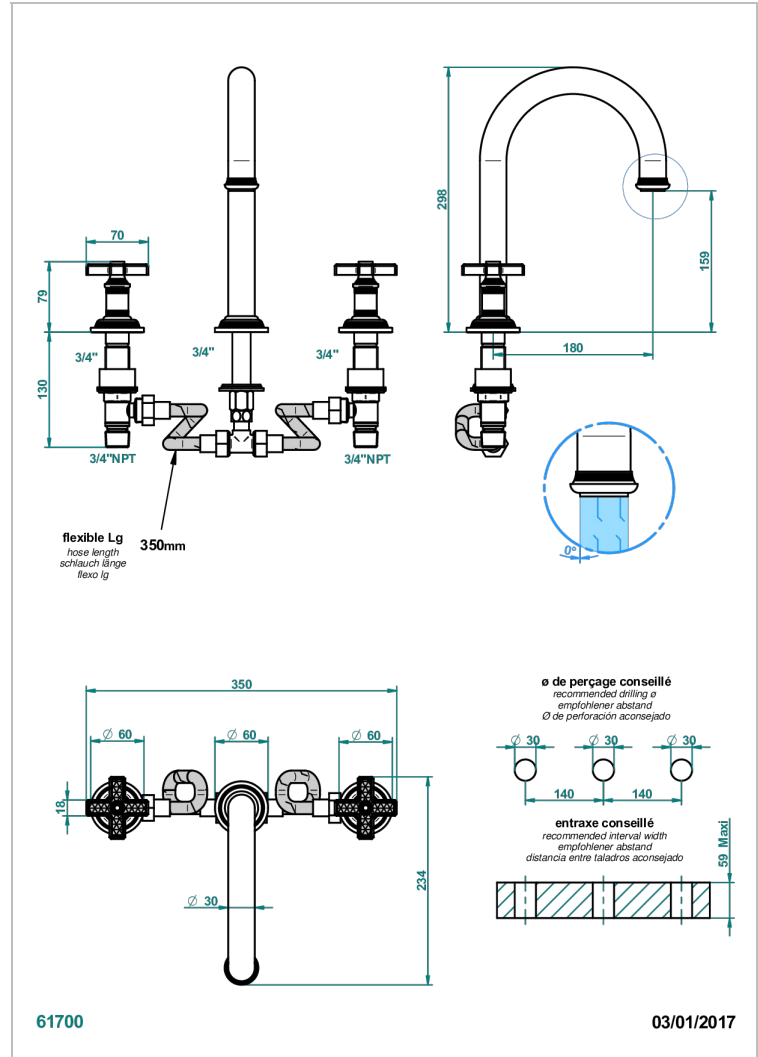

WEST COAST GUILLOCHE LIN

U9C-25SGHUS

THG
PARIS

Mélangeur de bain simple sur gorge super goliath, bec haut - standard américain -

CARACTÉRISTIQUES

- West Coast Guilloché Lin
- Mélangeur de bain simple sur gorge super goliath, bec haut - standard américain -