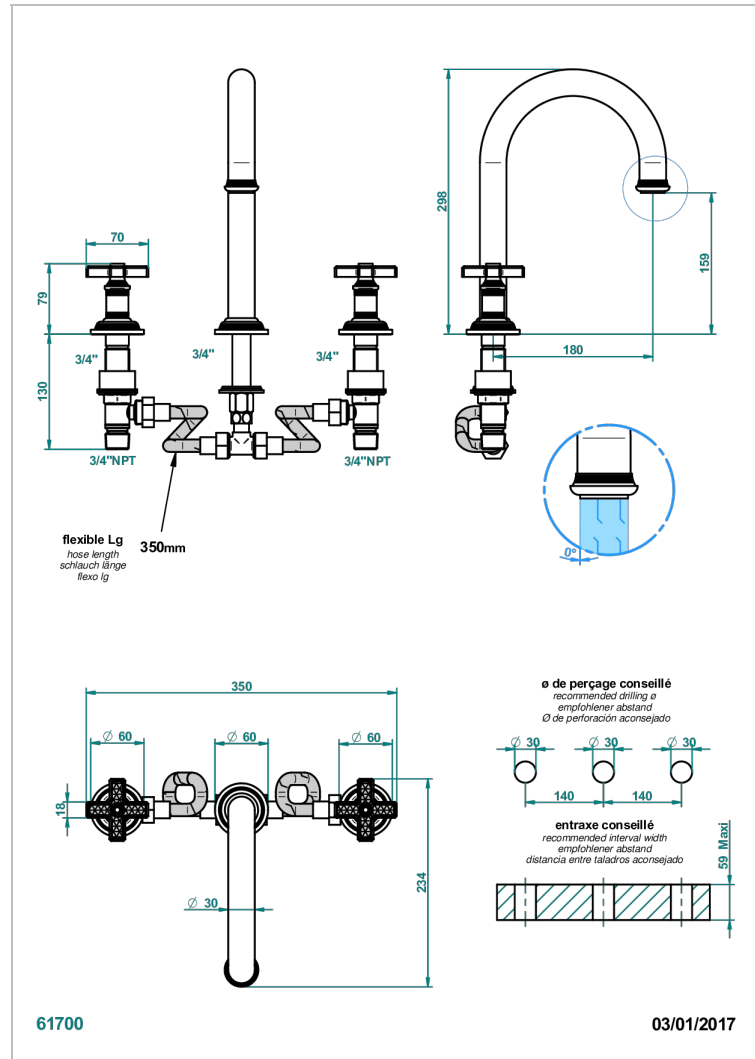

WEST COAST WITH GUILLOCHE DECOR

U9C-25SGHUS

Mélangeur de bain simple sur gorge super goliath, bec haut - standard américain -

CARACTERÍSTICAS

- West coast with Guilloché decor
- Mélangeur de bain simple sur gorge super goliath, bec haut - standard américain -