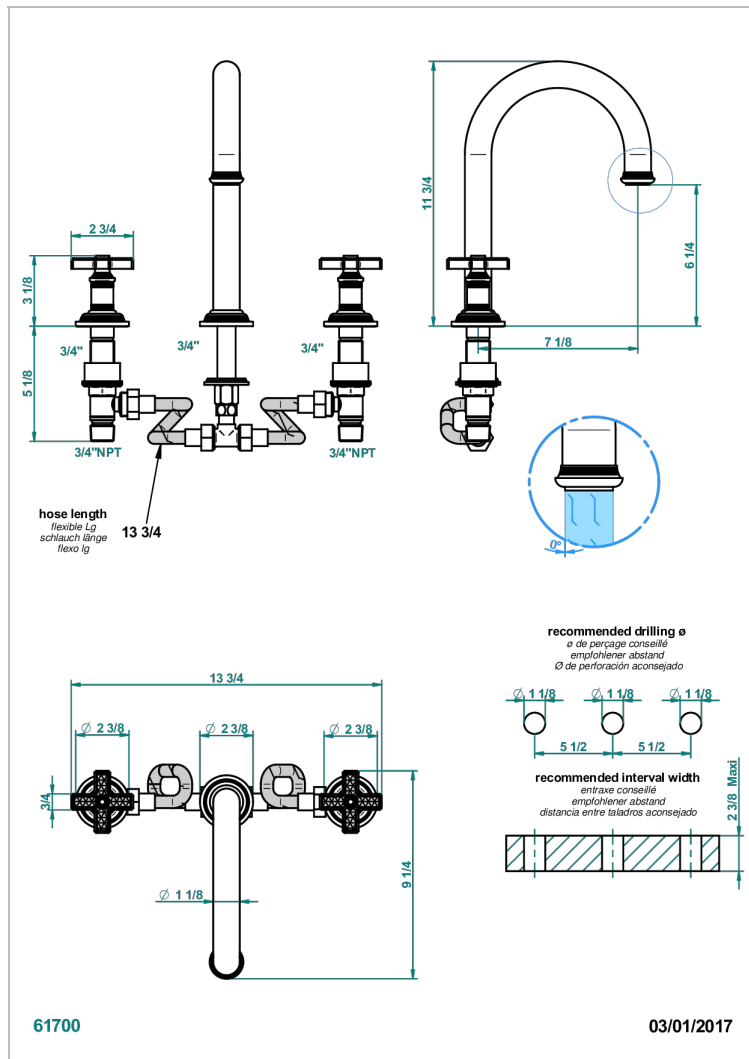

# WEST COAST GUILLOCHE LIN

U9C-25SGHUS

THG  
PARIS

Mélangeur de bain simple sur gorge super goliath, bec haut - standard américain -

## CARACTÉRISTIQUES

- West Coast Guilloché Lin
- Mélangeur de bain simple sur gorge super goliath, bec haut - standard américain -