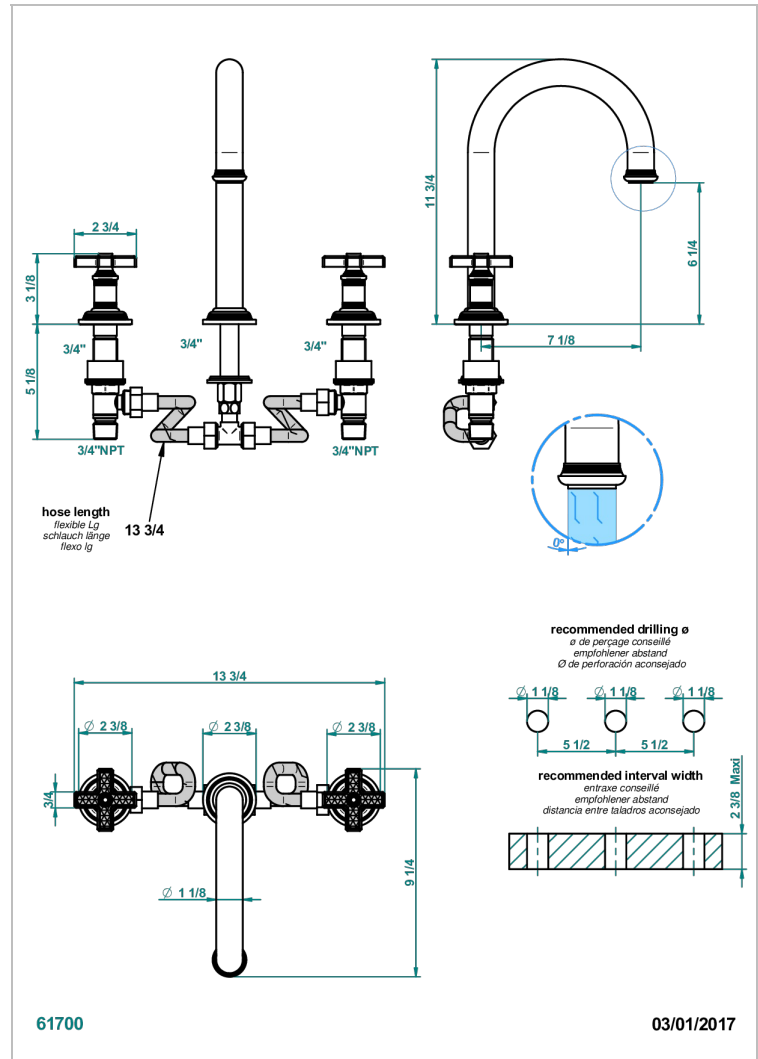

WEST COAST WITH GUILLOCHE DECOR

U9C-25SGHUS

THG
PARIS

Mélangeur de bain simple sur gorge super goliath, bec haut - standard américain -

CARACTERÍSTICAS

- West coast with Guilloché decor
- Mélangeur de bain simple sur gorge super goliath, bec haut - standard américain -