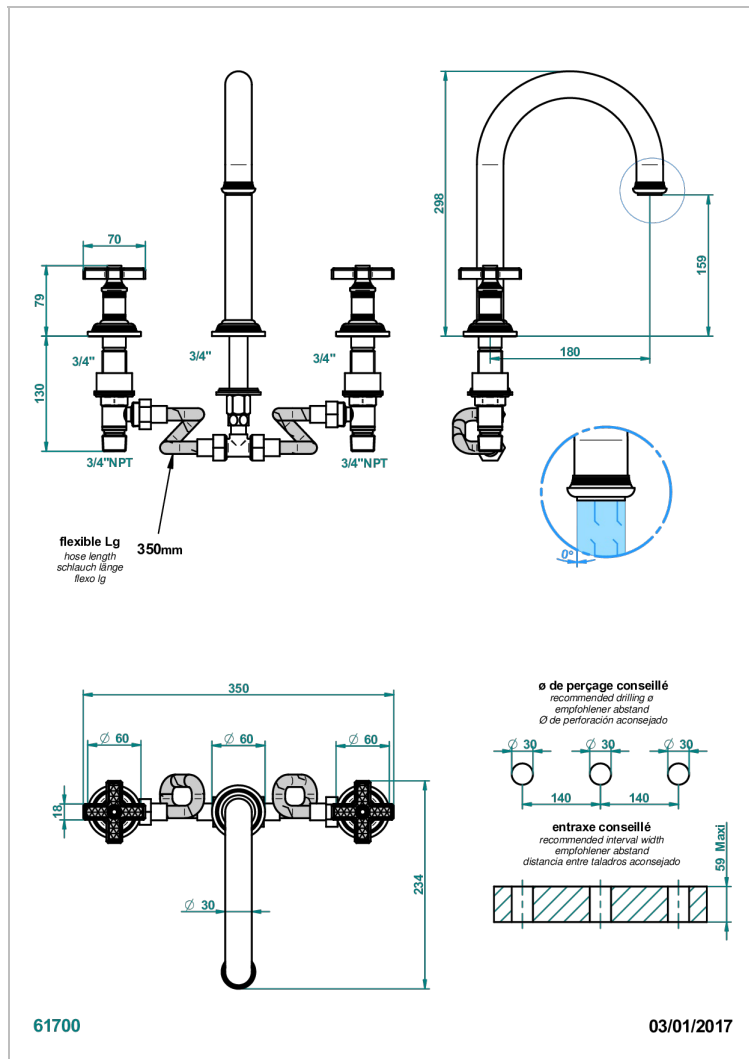

WEST COAST GUILLOCHE LIN

U9C-25SGH

Mélangeur de bain simple sur gorge avec bec super goliath modèle haut

THG
PARIS

CARACTÉRISTIQUES

- West Coast Guilloché Lin
- Mélangeur de bain simple sur gorge avec bec super goliath modèle haut