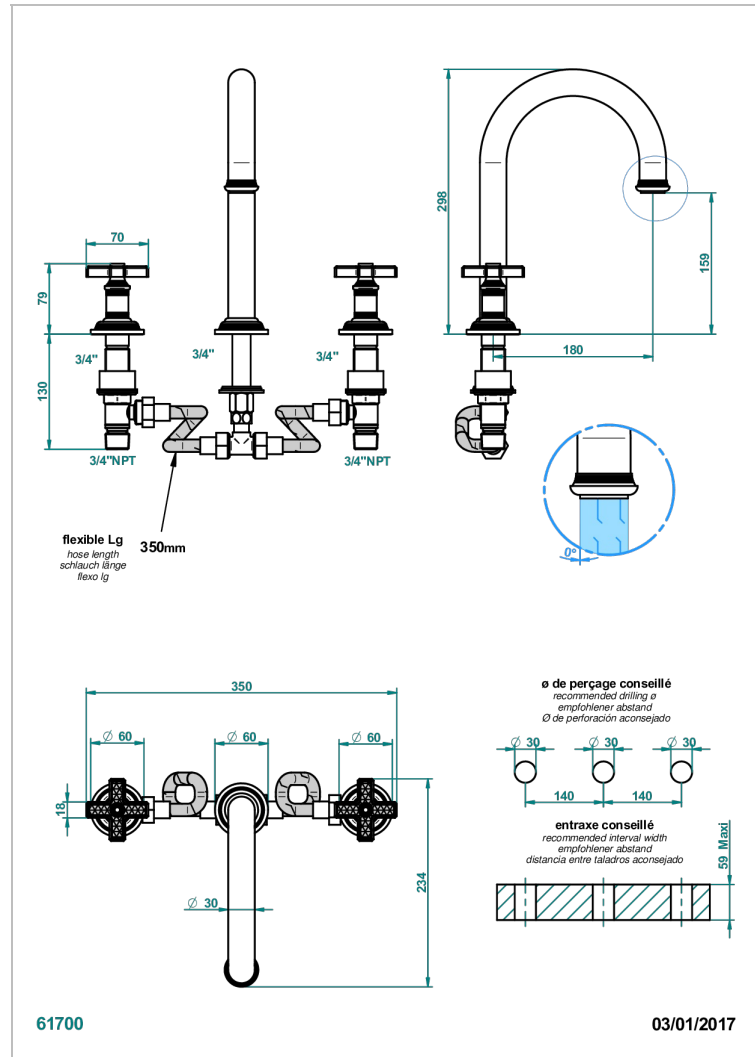

WEST COAST WITH GUILLOCHE DECOR

U9C-25SGH

3- Loch- Wannenfüllbatterie DN 20 zur Standmontage - Super Goliath hoch Einlauf

EIGENSCHAFTEN

- West coast with Guilloché decor
- 3- Loch- Wannenfüllbatterie DN 20 zur Standmontage - Super Goliath hoch Einlauf