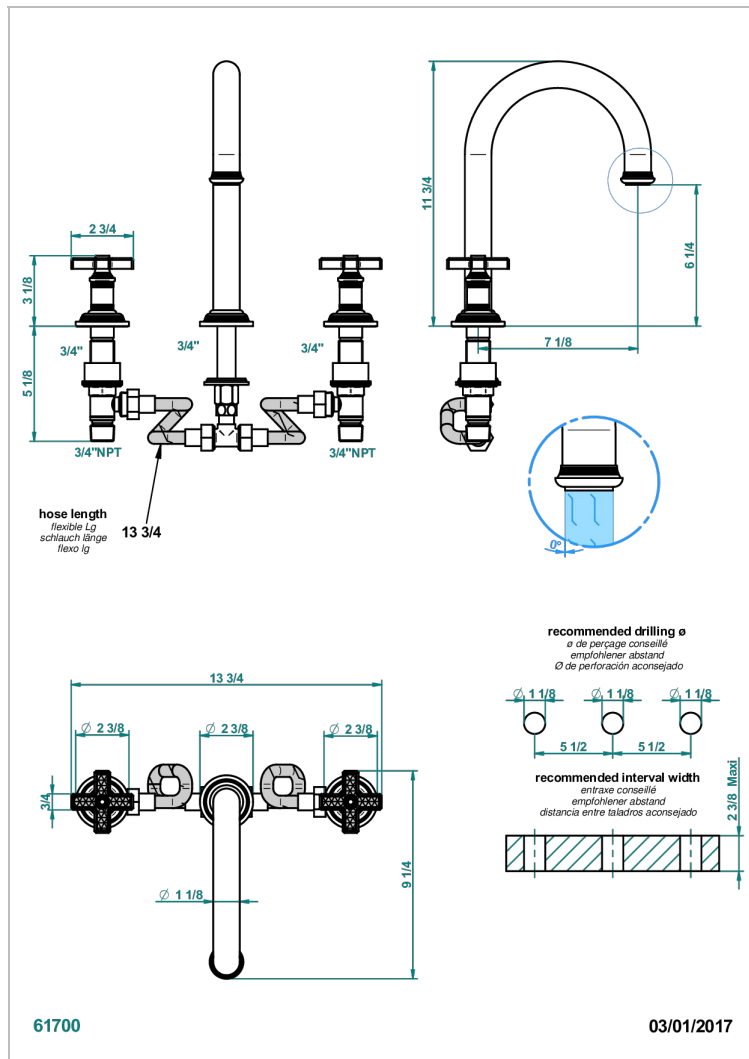

WEST COAST GUILLOCHE LIN

U9C-25SGH

Mélangeur de bain simple sur gorge avec bec super goliath modèle haut

THG
PARIS

CARACTÉRISTIQUES

- West Coast Guilloché Lin
- Mélangeur de bain simple sur gorge avec bec super goliath modèle haut