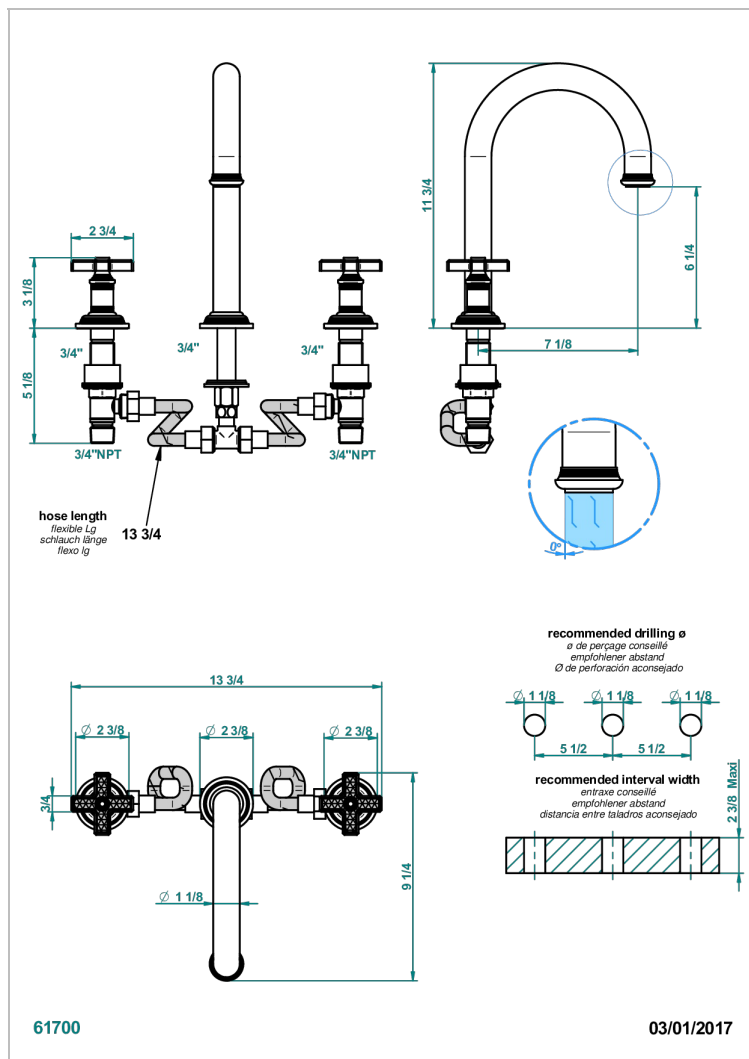

# WEST COAST WITH GUILLOCHE DECOR

U9C-25SGH

Batería americana de baÑera, caÑo super goliath alto

THG  
PARIS

## CARACTERÍSTICAS

- West coast with Guilloché decor
- Batería americana de baÑera, caÑo super goliath alto