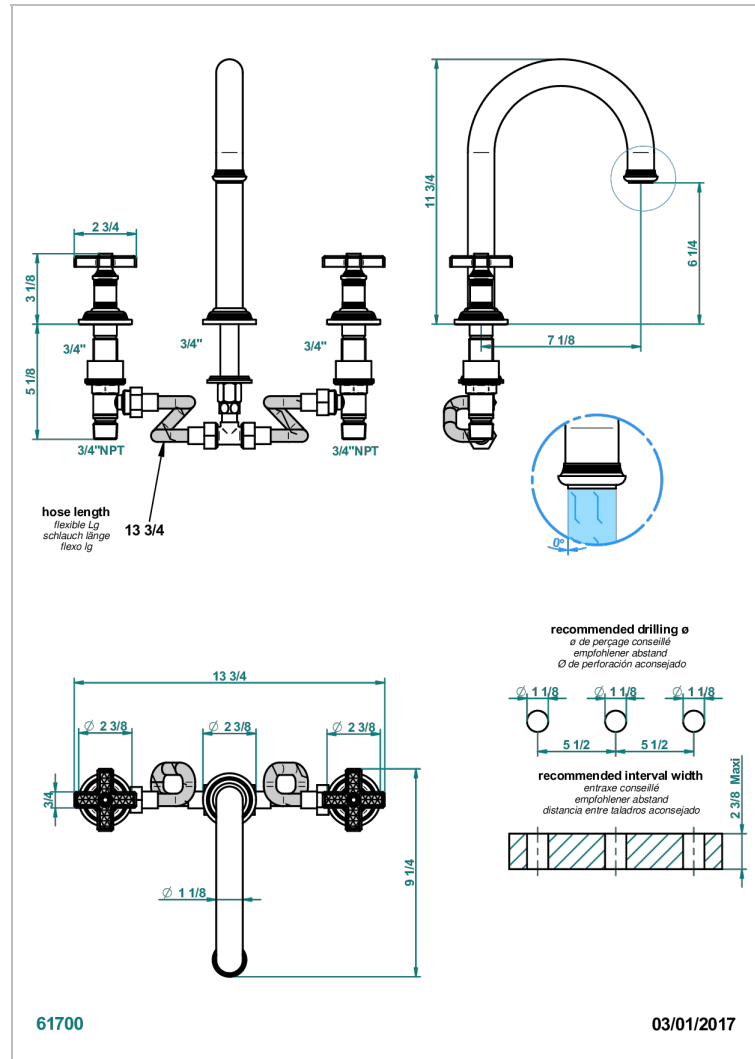

WEST COAST WITH GUILLOCHE DECOR

U9C-25SGH

THG
PARIS

3- Loch- Wannenfüllbatterie DN 20 zur Standmontage - Super Goliath hoch Einlauf

EIGENSCHAFTEN

- West coast with Guilloché decor
- 3- Loch- Wannenfüllbatterie DN 20 zur Standmontage - Super Goliath hoch Einlauf

Pvd nickel matt - H56
Pvd umber - H66
Pvd umber matt - H67
Silbernichel - B01