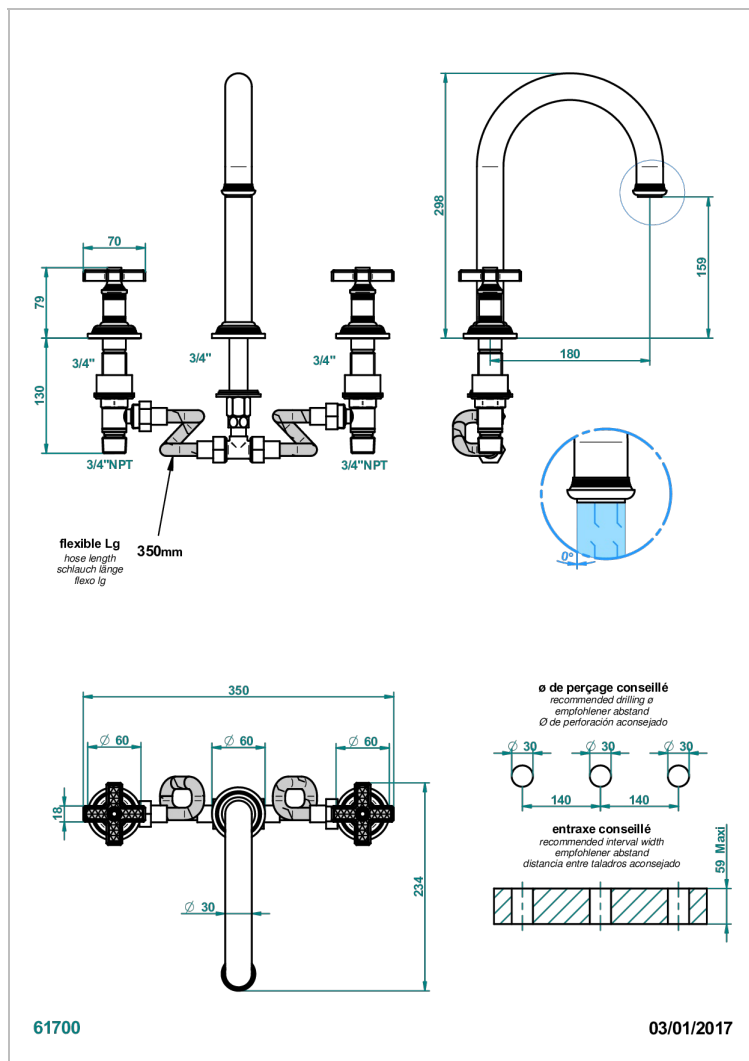

WEST COAST С РУЧКАМИ-КРЕСТИКАМИ С ГИЛЬОШЕМ

THG[®]
PARIS

U9C-25SGH

Смеситель для ванны на 3 отверстия, устанавливаемый на борту - высокий излив СУПЕР ГОЛИАФ

ХАРАКТЕРИСТИКИ

- West coast с ручками-крестиками с гильошем
- Смеситель для ванны на 3 отверстия, устанавливаемый на борту - высокий излив СУПЕР ГОЛИАФ