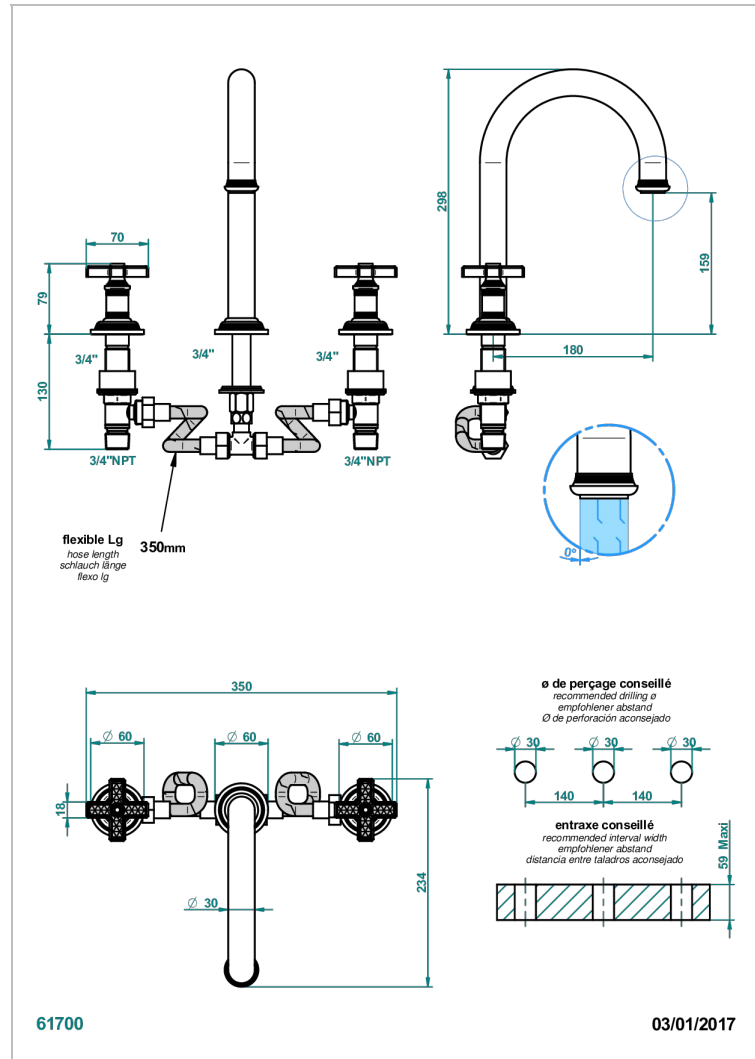

WEST COAST WITH GUILLOCHE DECOR

U9C-25SGH

Batería americana de baÑera, caÑo super goliath alto

CARACTERÍSTICAS

- West coast with Guilloché decor
- Batería americana de baÑera, caÑo super goliath alto

ACABADOS DISPONIBLES