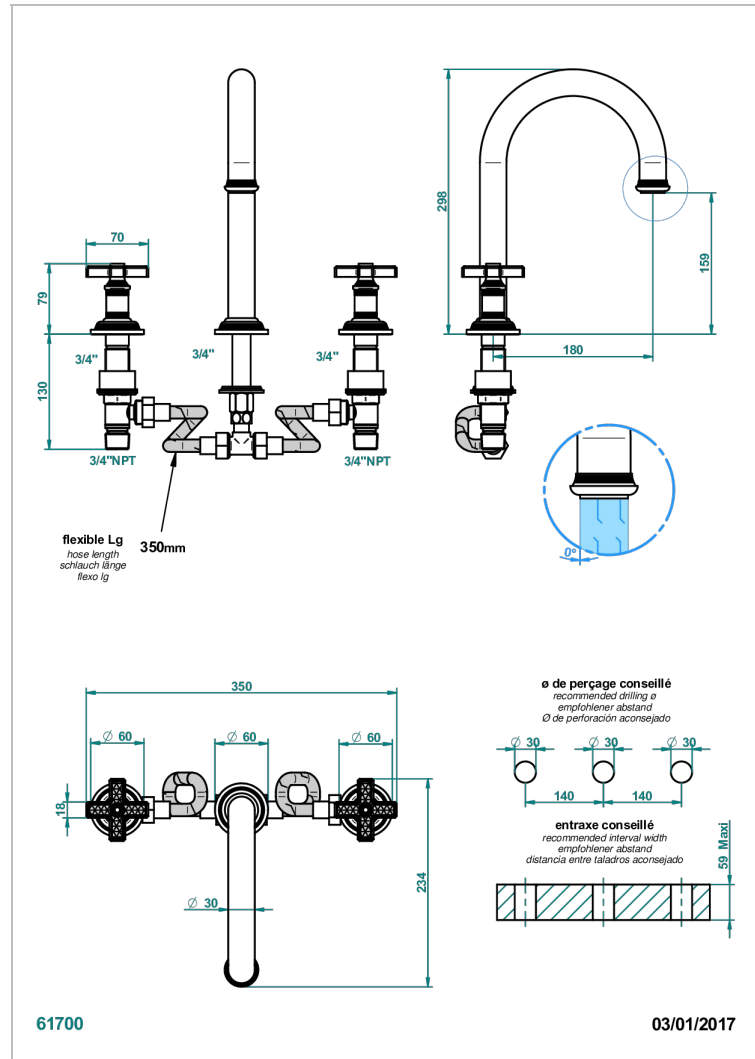

WEST COAST WITH GUILLOCHE DECOR

U9C-25SGH

3- Loch- Wannenfüllbatterie DN 20 zur Standmontage - Super Goliath hoch Einlauf

EIGENSCHAFTEN

- West coast with Guilloché decor
- 3- Loch- Wannenfüllbatterie DN 20 zur Standmontage - Super Goliath hoch Einlauf