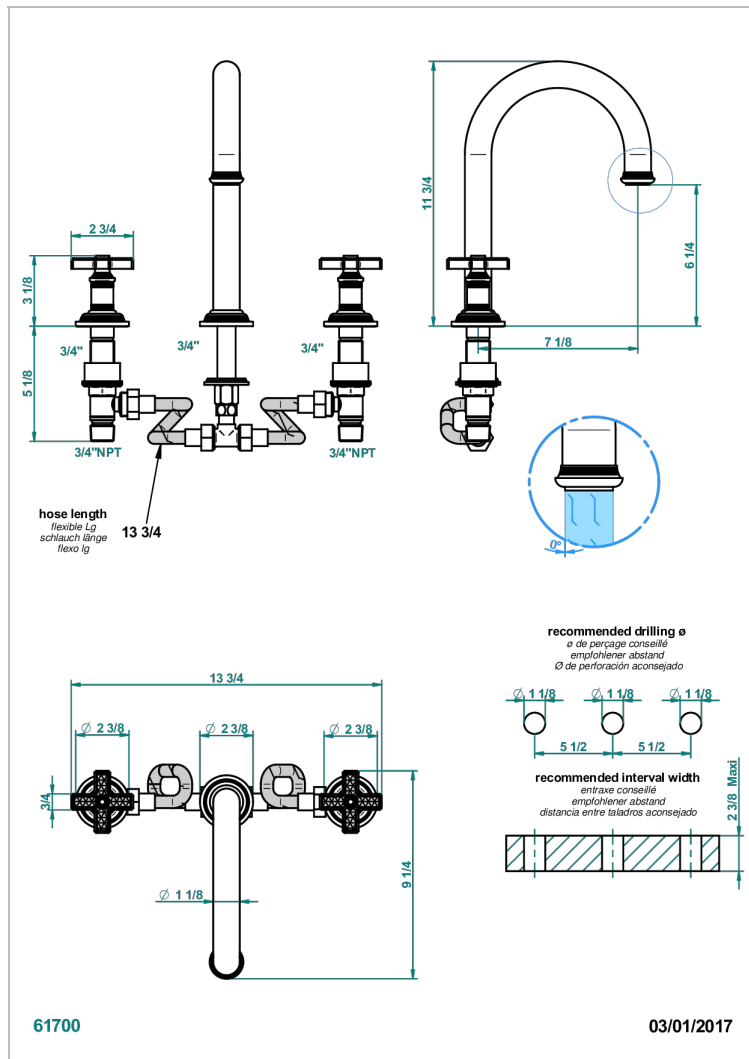

# WEST COAST С РУЧКАМИ-КРЕСТИКАМИ С ГИЛЬОШЕМ

THG  
PARIS

U9C-25SGH

Смеситель для ванны на 3 отверстия, устанавливаемый на борту - высокий излив СУПЕР ГОЛИАФ

## ХАРАКТЕРИСТИКИ

- West coast с ручками-крестиками с гильошем
- Смеситель для ванны на 3 отверстия, устанавливаемый на борту - высокий излив СУПЕР ГОЛИАФ