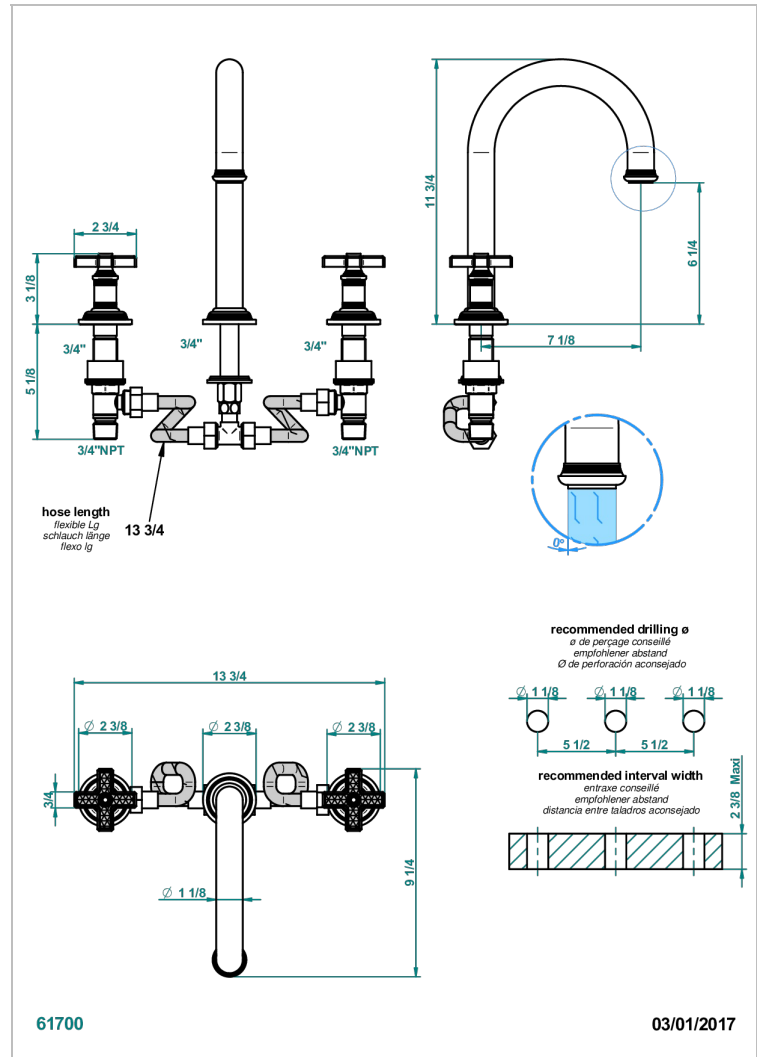

# WEST COAST WITH GUILLOCHE DECOR

U9C-25SGH

THG  
PARIS

3- Loch- Wannenfüllbatterie DN 20 zur Standmontage - Super Goliath hoch Einlauf

## EIGENSCHAFTEN

- West coast with Guilloché decor
- 3- Loch- Wannenfüllbatterie DN 20 zur Standmontage - Super Goliath hoch Einlauf