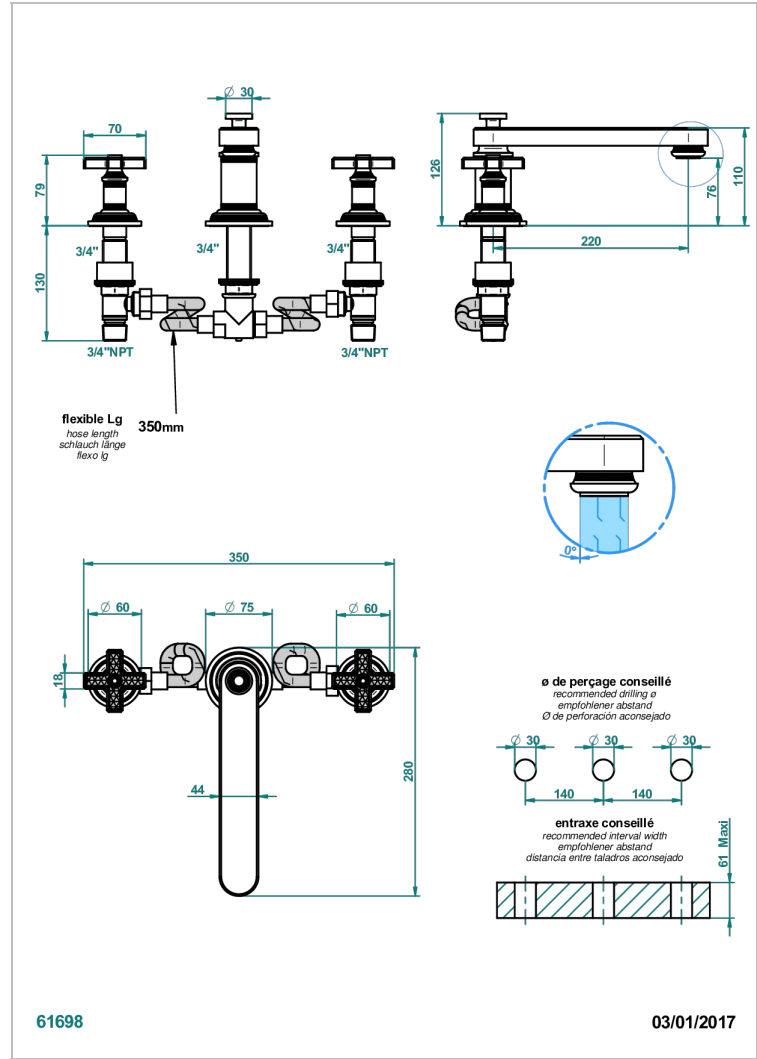

# WEST COAST WITH GUILLOCHE DECOR

U9C-25SGBUS

Mélangeur de bain simple sur gorge super goliath, bec bas - standard américain -

## CARACTERÍSTICAS

- West coast with Guilloché decor
- Mélangeur de bain simple sur gorge super goliath, bec bas - standard américain -