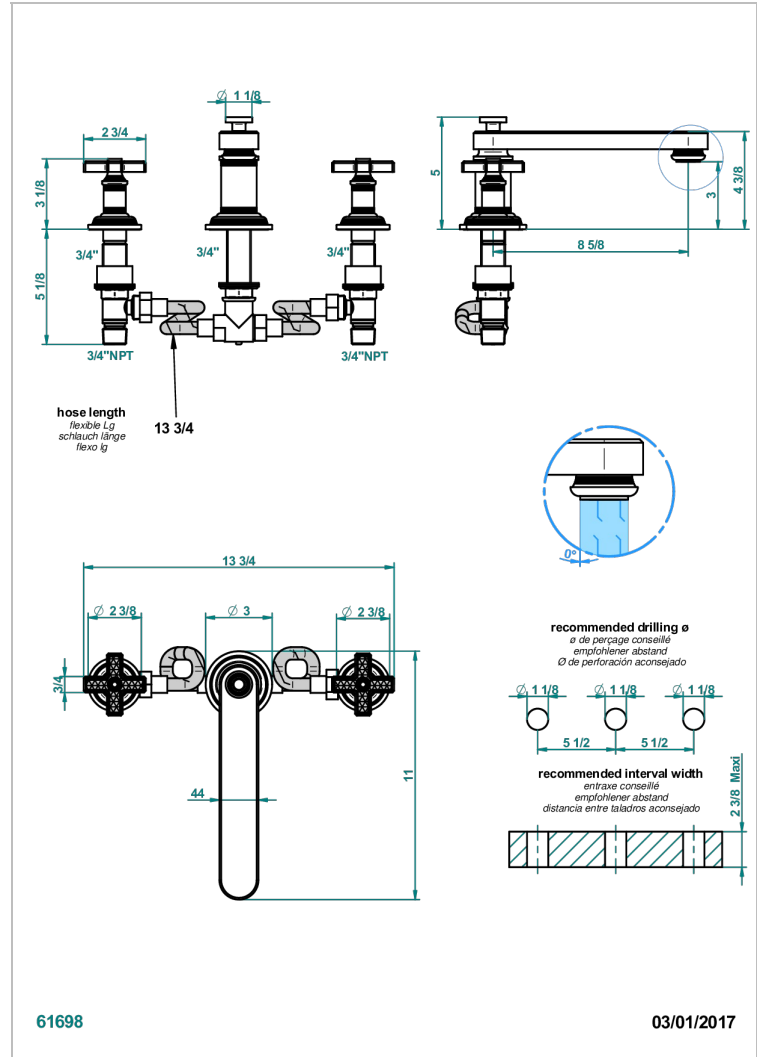

WEST COAST WITH GUILLOCHE DECOR

U9C-25SGBUS

THG[®]
PARIS

Mélangeur de bain simple sur gorge super goliath, bec bas - standard américain -

CARACTERÍSTICAS

- West coast with Guilloché decor
- Mélangeur de bain simple sur gorge super goliath, bec bas - standard américain -