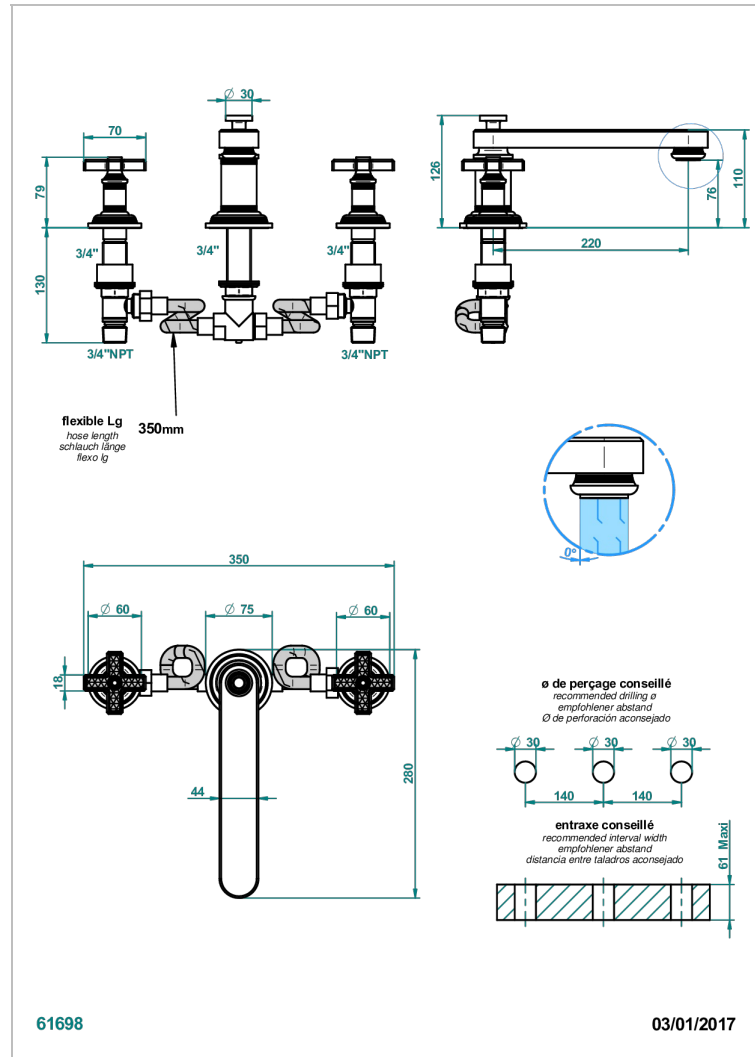

WEST COAST GUILLOCHE LIN

U9C-25SGB

Mélangeur de bain simple sur gorge avec bec super goliath modèle bas

THG[®]
PARIS

CARACTÉRISTIQUES

- West Coast Guilloché Lin
- Mélangeur de bain simple sur gorge avec bec super goliath modèle bas