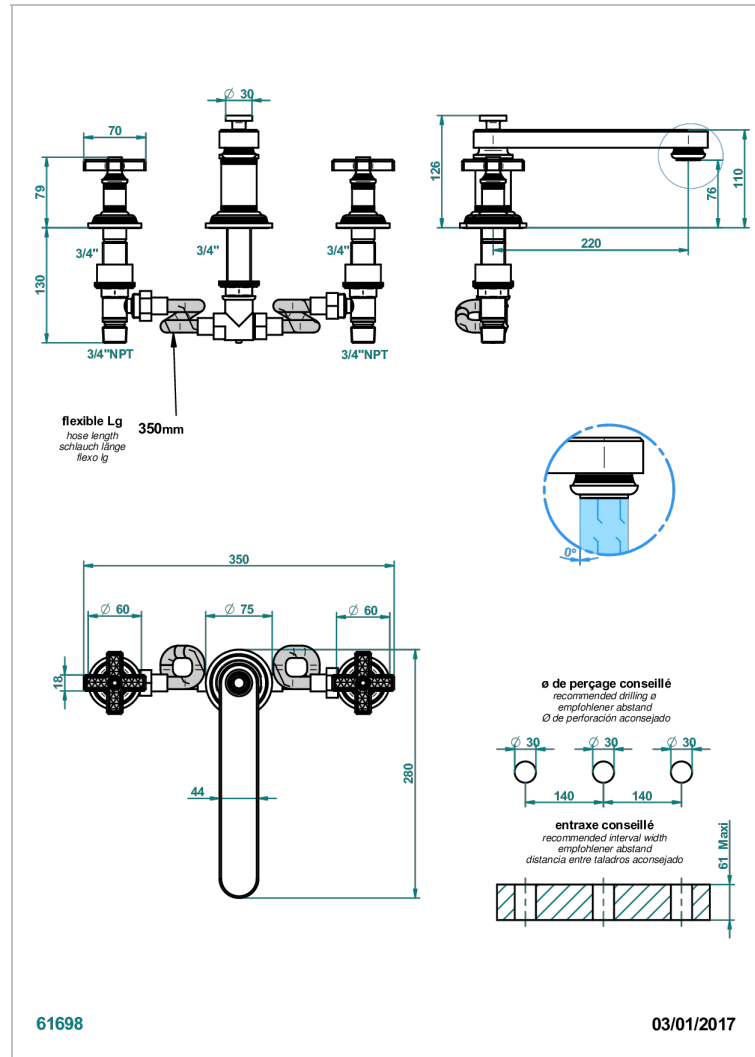

WEST COAST WITH GUILLOCHE DECOR

U9C-25SGB

THG[®]
PARIS

Batería americana de baÑera, caÑo super goliath

CARACTERÍSTICAS

- West coast with Guilloché decor
- Bateria americana de baÑera, caÑo super goliath

ACABADOS DISPONIBLES