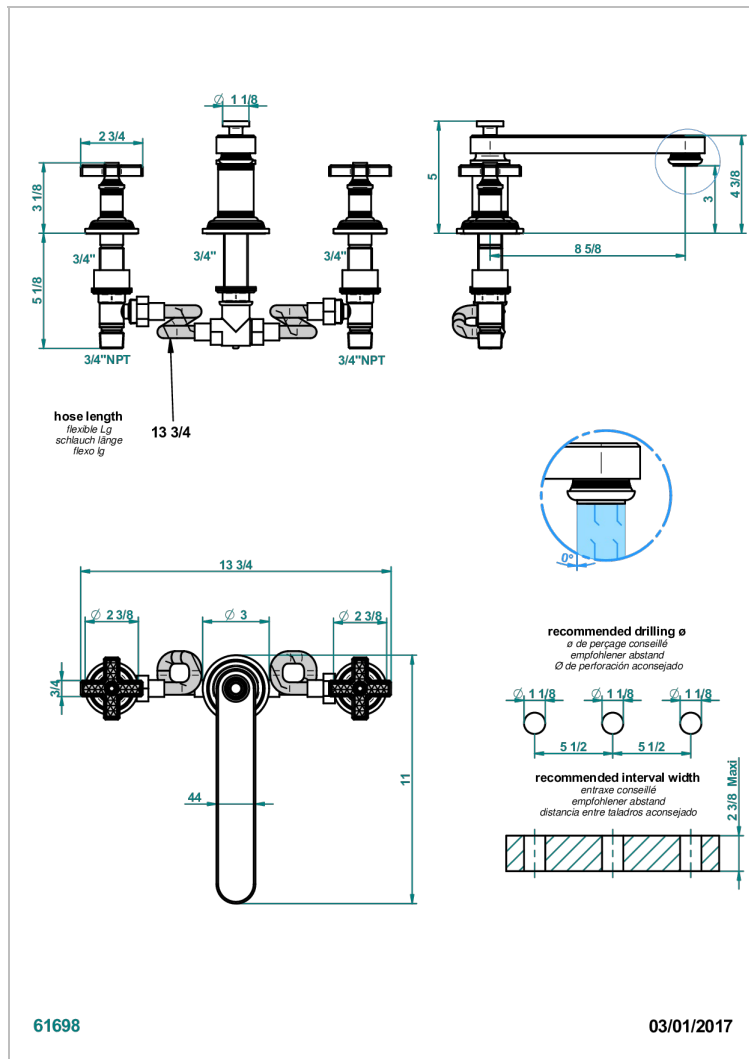

WEST COAST GUILLOCHE LIN

U9C-25SGB

Mélangeur de bain simple sur gorge avec bec super goliath modèle bas

THG
PARIS

CARACTÉRISTIQUES

- West Coast Guilloché Lin
- Mélangeur de bain simple sur gorge avec bec super goliath modèle bas