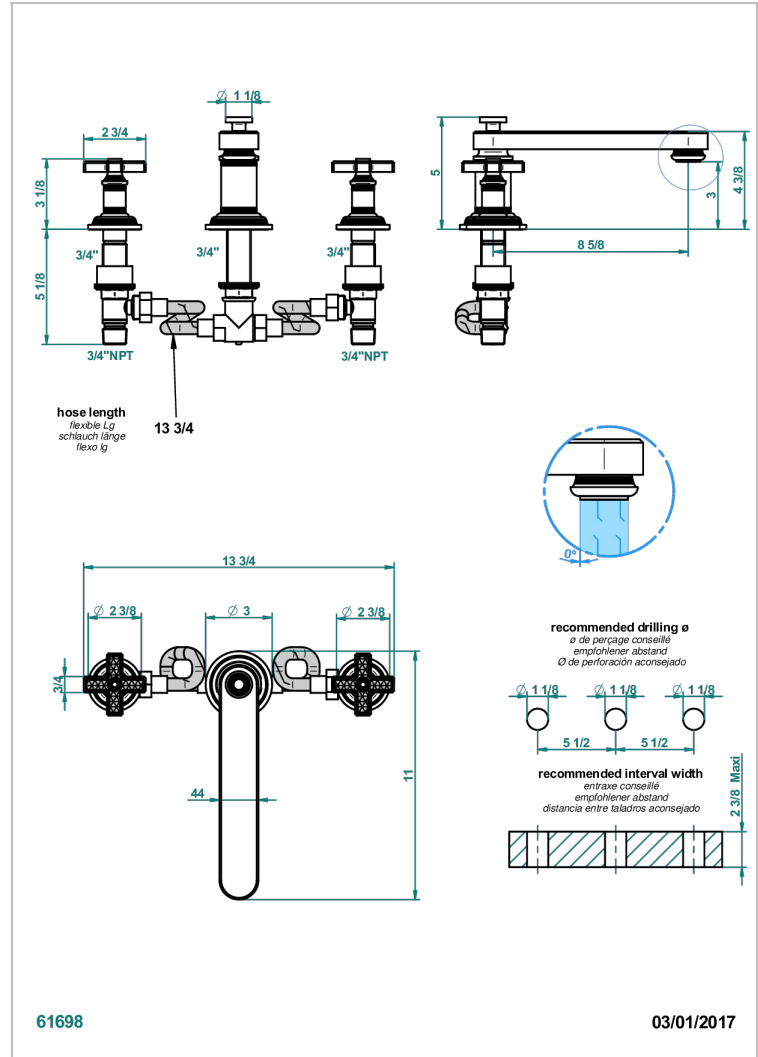

WEST COAST WITH GUILLOCHE DECOR

U9C-25SGB

Batería americana de baÑera, caÑo super goliath

THG[®]
PARIS

CARACTERÍSTICAS

- West coast with Guilloché decor
- Batería americana de baÑera, caÑo super goliath

ACABADOS DISPONIBLES