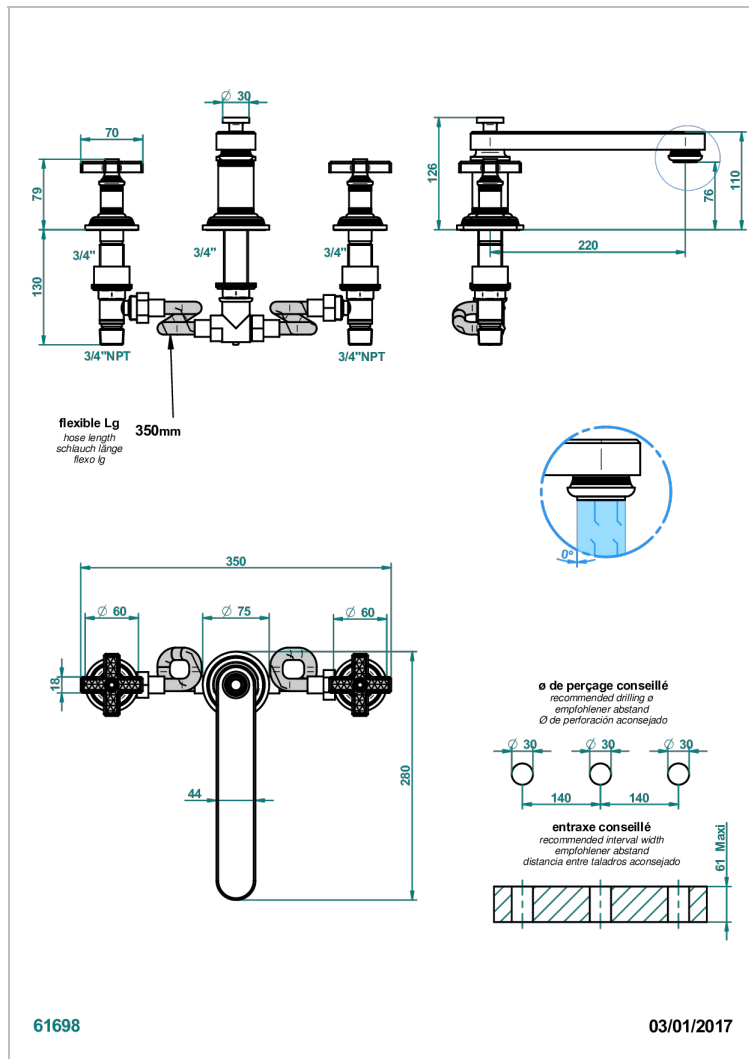

WEST COAST С РУЧКАМИ-КРЕСТИКАМИ С ГИЛЬОШЕМ

THG[®]
PARIS

U9C-25SGB

Смеситель для ванны на 3 отверстия, устанавливаемый на борту - низкий излив СУПЕР ГОЛИАФ

ХАРАКТЕРИСТИКИ

- West coast с ручками-крестиками с гильошем
- Смеситель для ванны на 3 отверстия, устанавливаемый на борту - низкий излив СУПЕР ГОЛИАФ