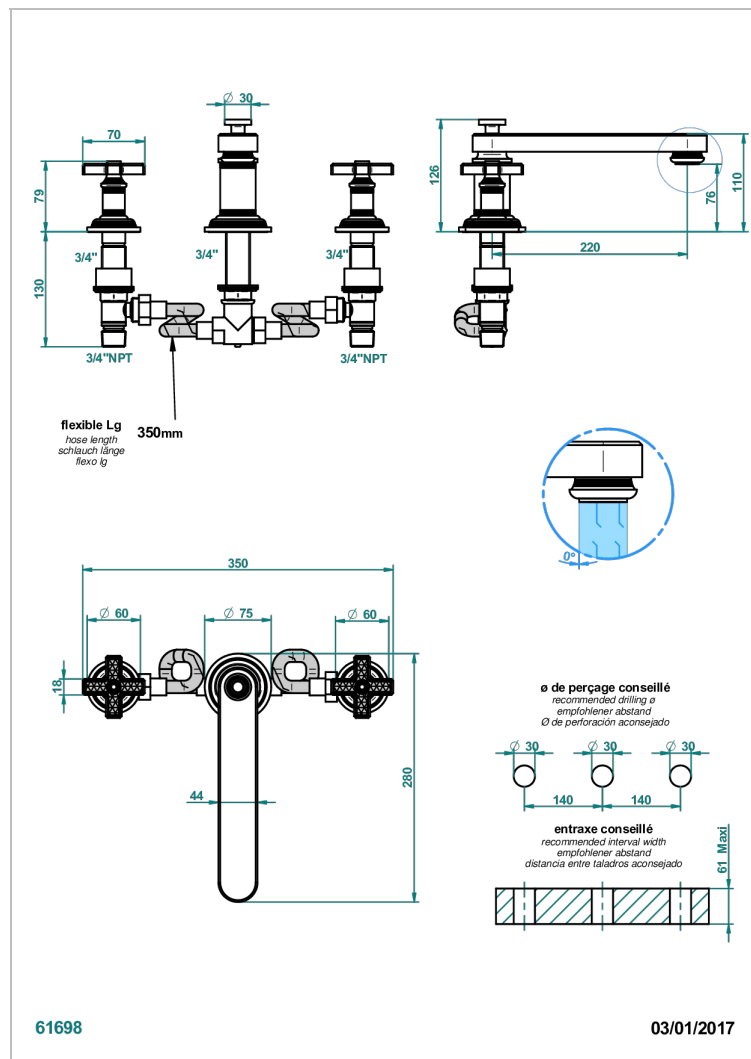

WEST COAST WITH GUILLOCHE DECOR

U9C-25SGB

THG[®]
PARIS

Batería americana de baÑera, caÑo super goliath

CARACTERÍSTICAS

- West coast with Guilloché decor
- Batería americana de baÑera, caÑo super goliath

ACABADOS DISPONIBLES