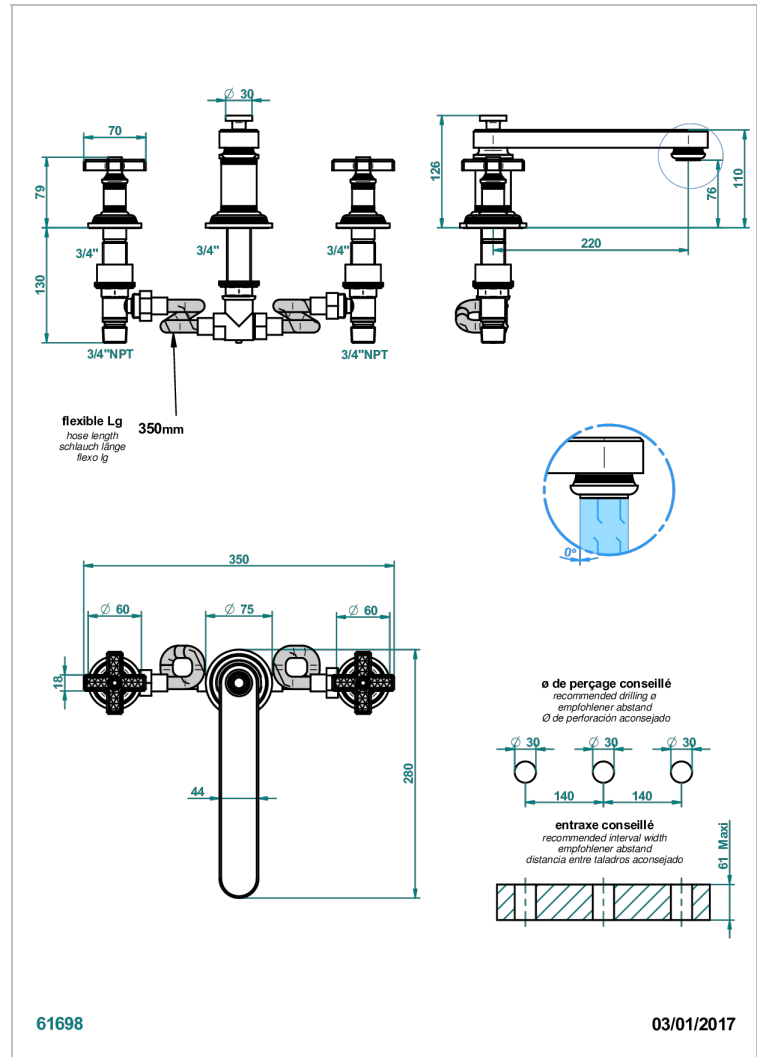

WEST COAST WITH GUILLOCHE DECOR

U9C-25SGB

3- Loch- Wannenfüllbatterie DN 20 zur Standmontage - Super Goliath niedrige Einlauf

EIGENSCHAFTEN

- West coast with Guilloché decor
- 3- Loch- Wannenfüllbatterie DN 20 zur Standmontage - Super Goliath niedrige Einlauf