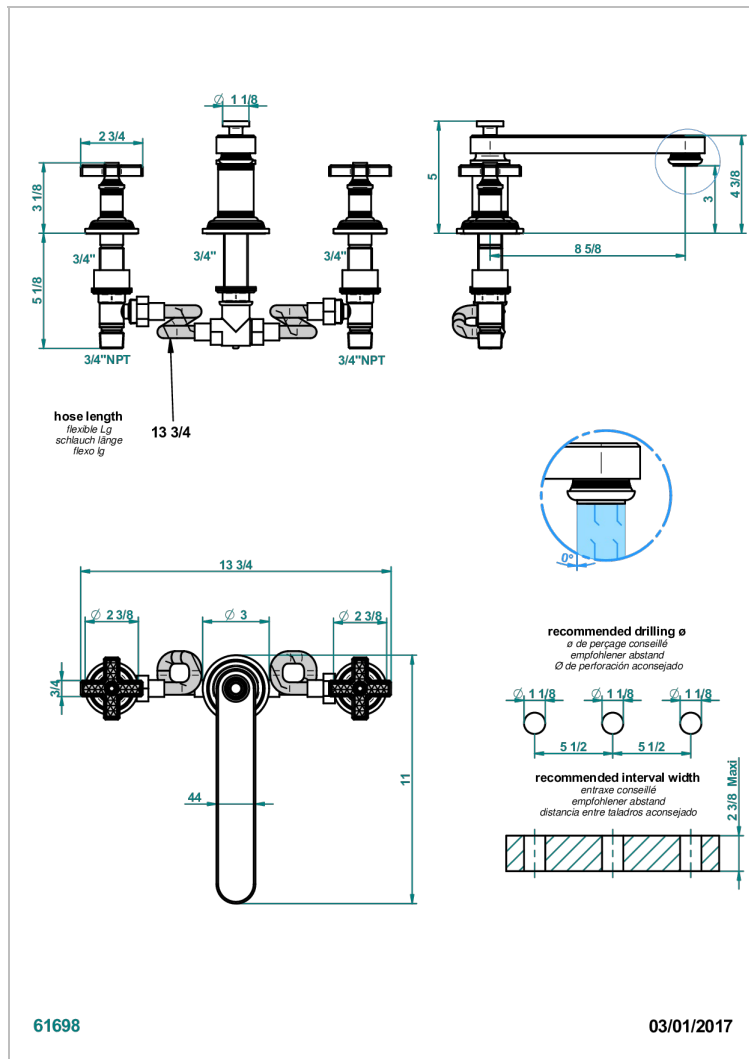

WEST COAST С РУЧКАМИ-КРЕСТИКАМИ С ГИЛЬОШЕМ

THG
PARIS

U9C-25SGB

Смеситель для ванны на 3 отверстия, устанавливаемый на борту - низкий излив СУПЕР ГОЛИАФ

ХАРАКТЕРИСТИКИ

- West coast с ручками-крестиками с гильошем
- Смеситель для ванны на 3 отверстия, устанавливаемый на борту - низкий излив СУПЕР ГОЛИАФ