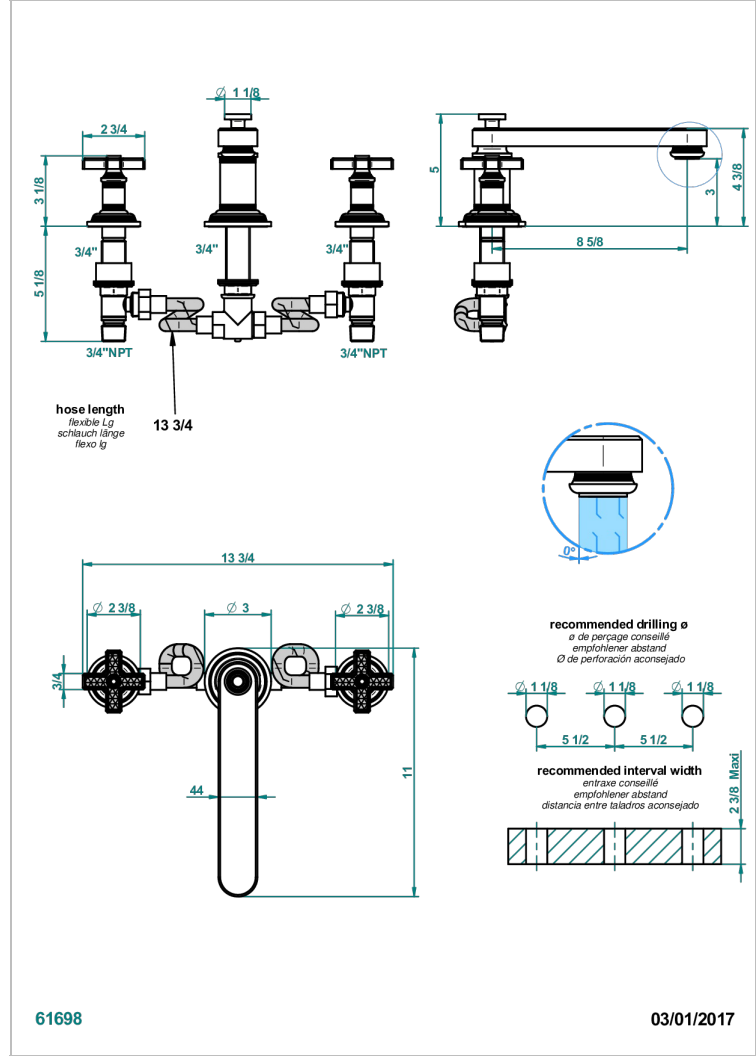

WEST COAST GUILLOCHE LIN

U9C-25SGB

Mélangeur de bain simple sur gorge avec bec super goliath modèle bas

THG
PARIS

CARACTÉRISTIQUES

- West Coast Guilloché Lin
- Mélangeur de bain simple sur gorge avec bec super goliath modèle bas