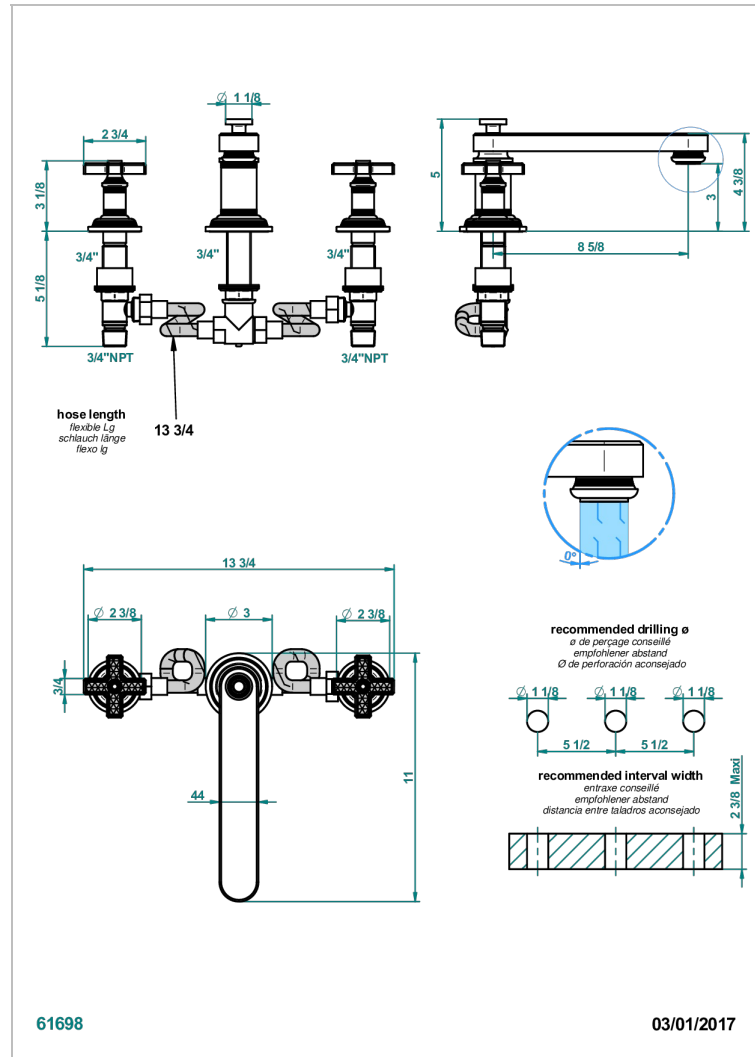

WEST COAST WITH GUILLOCHE DECOR

U9C-25SGB

Batería americana de baÑera, caÑo super goliath

THG
PARIS

CARACTERÍSTICAS

- West coast with Guilloché decor
- Batería americana de baÑera, caÑo super goliath

ACABADOS DISPONIBLES