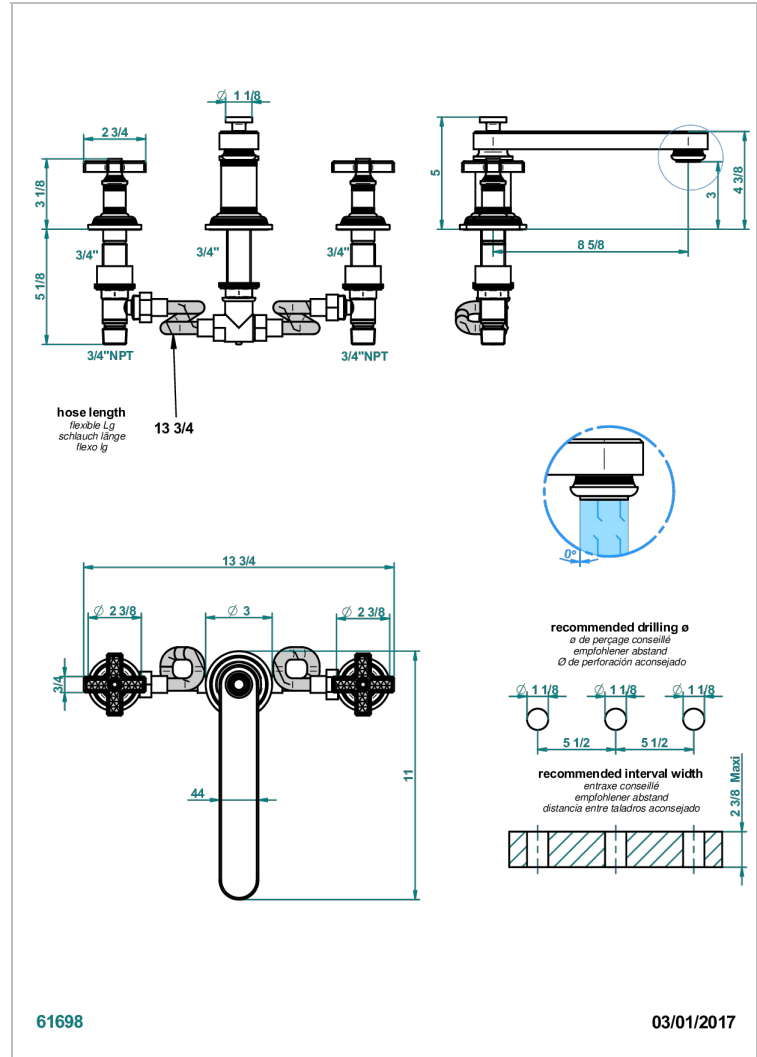

# WEST COAST WITH GUILLOCHE DECOR

U9C-25SGB

THG<sup>®</sup>  
PARIS

3- Loch- Wannenfüllbatterie DN 20 zur Standmontage - Super Goliath niedrige Einlauf

## EIGENSCHAFTEN

- West coast with Guilloché decor
- 3- Loch- Wannenfüllbatterie DN 20 zur Standmontage - Super Goliath niedrige Einlauf