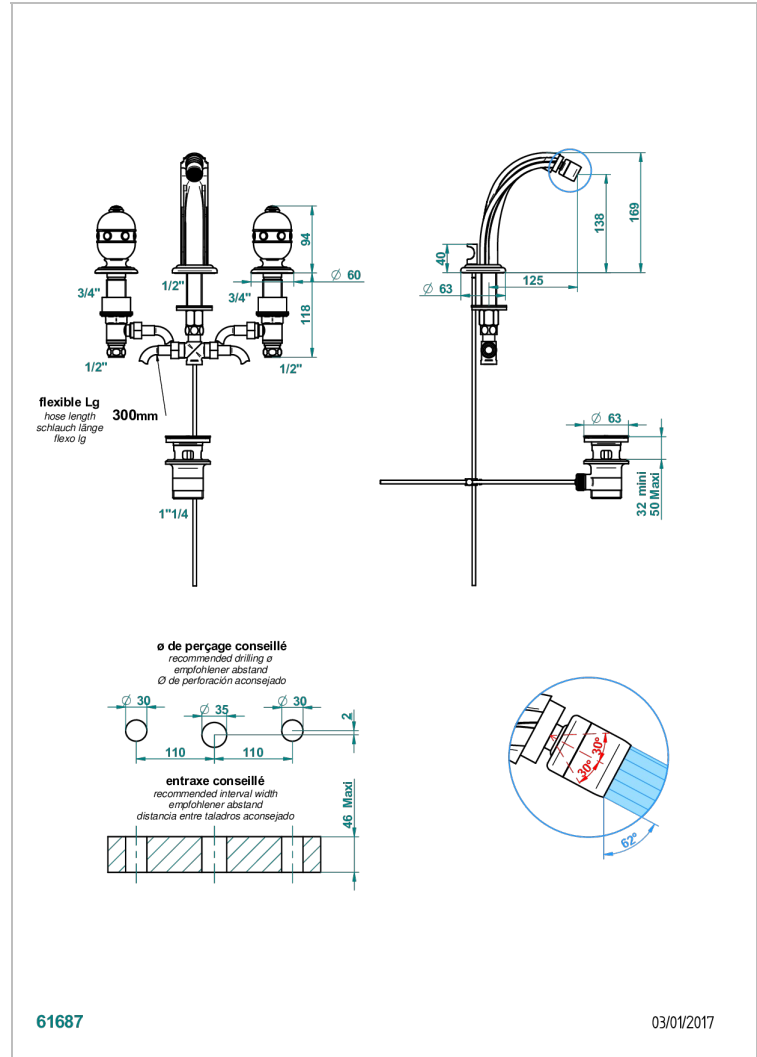

SULLY LAPIS LAZULI

A1W-209

Batterie de bidet 3 trous avec vidage, bec à rotule

THG[®]
PARIS

CARACTÉRISTIQUES

- Sully Lapis Lazuli
- Batterie de bidet 3 trous avec vidage, bec à rotule

FINITIONS DISPONIBLES

Chromé - A02
Chromé / doré - G02
Chromé mat - C02
Doré brillant - F01
Doré mat - F07
Nickel brillant - B01

Nickel mat - C01
Noir mat céramique - D30
Or pâle - F30
Or pâle mat - F31
Pvd blush - H62
Pvd blush mat - H60

Pvd couleur bronze brown - F33
Pvd couleur bronze brown - mat - F34
Pvd couleur doré - H52
Pvd couleur doré mat - H53
Pvd couleur laiton - H49
Pvd couleur laiton mat - H50

Pvd couleur nickel - H55
Pvd couleur nickel mat - H56
Pvd graphite - H64
Pvd graphite mat - H65
Pvd umber - H66
Pvd umber mat - H67

Vieux nickel - H28