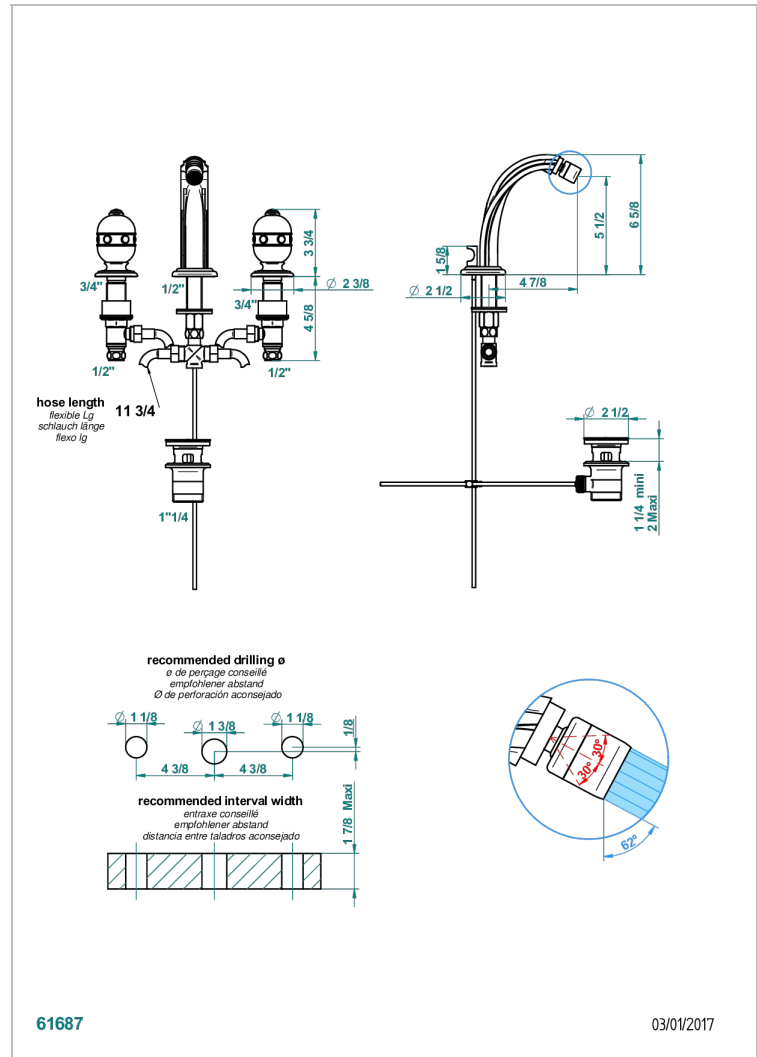

# SULLY LAPIS LAZULI

A1W-209

Batterie de bidet 3 trous avec vidage, bec à rotule

THG<sup>®</sup>  
PARIS

## CARACTÉRISTIQUES

- Sully Lapis Lazuli
- Batterie de bidet 3 trous avec vidage, bec à rotule

Vieux nickel - H28