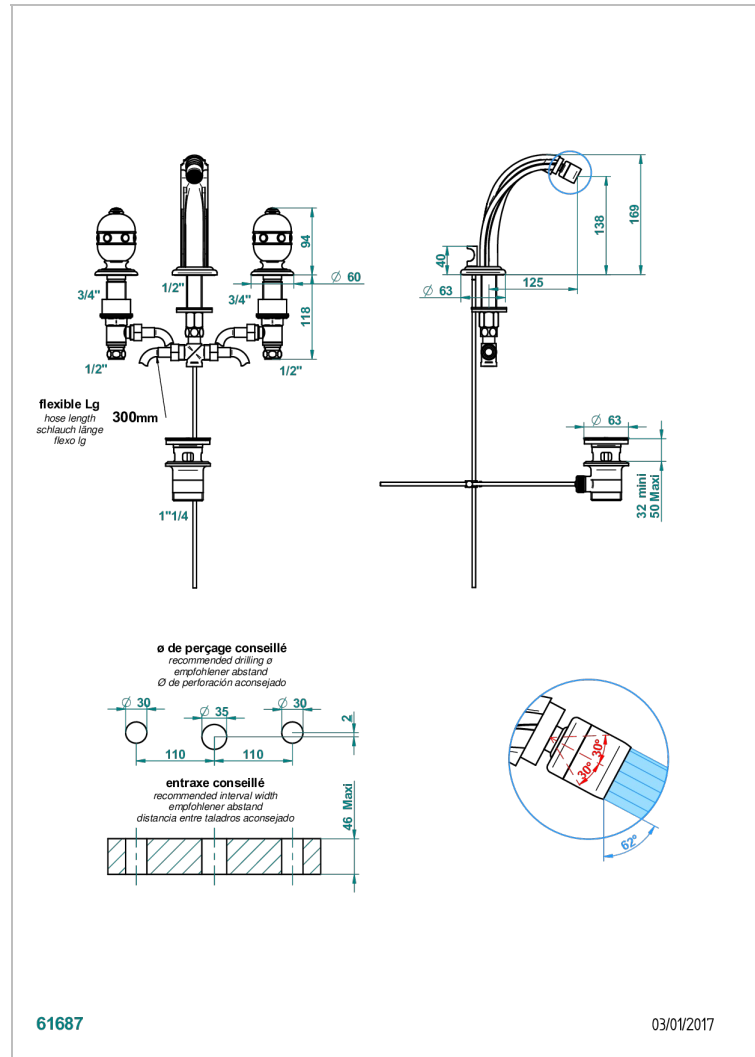

SULLY С ЛАЗУРИТОМ

A1W-209

Комплект для биде на 3 отверстия с донным клапаном и краном на шаровом соединении

THG[®]
PARIS

ХАРАКТЕРИСТИКИ

- Sully с лазуритом
- Комплект для биде на 3 отверстия с донным клапаном и краном на шаровом соединении