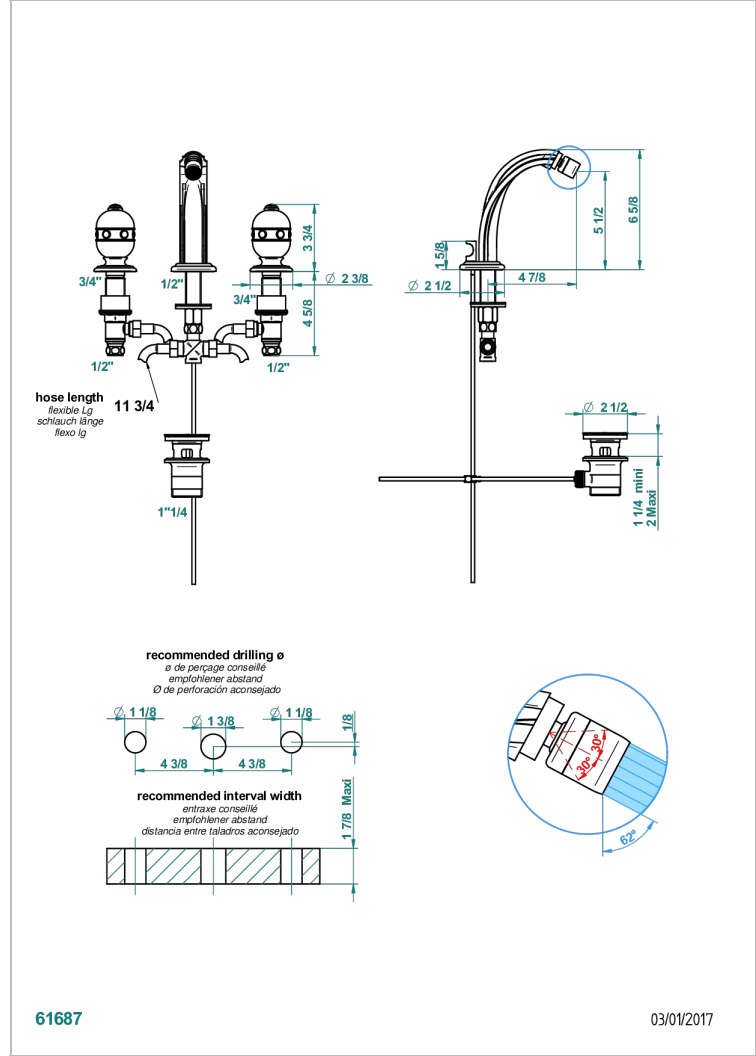

# SULLY С ЛАЗУРИТОМ

A1W-209

Комплект для биде на 3 отверстия с донным клапаном и краном на шаровом соединении

THG<sup>®</sup>  
PARIS

## ХАРАКТЕРИСТИКИ

- Sully с лазуритом
- Комплект для биде на 3 отверстия с донным клапаном и краном на шаровом соединении