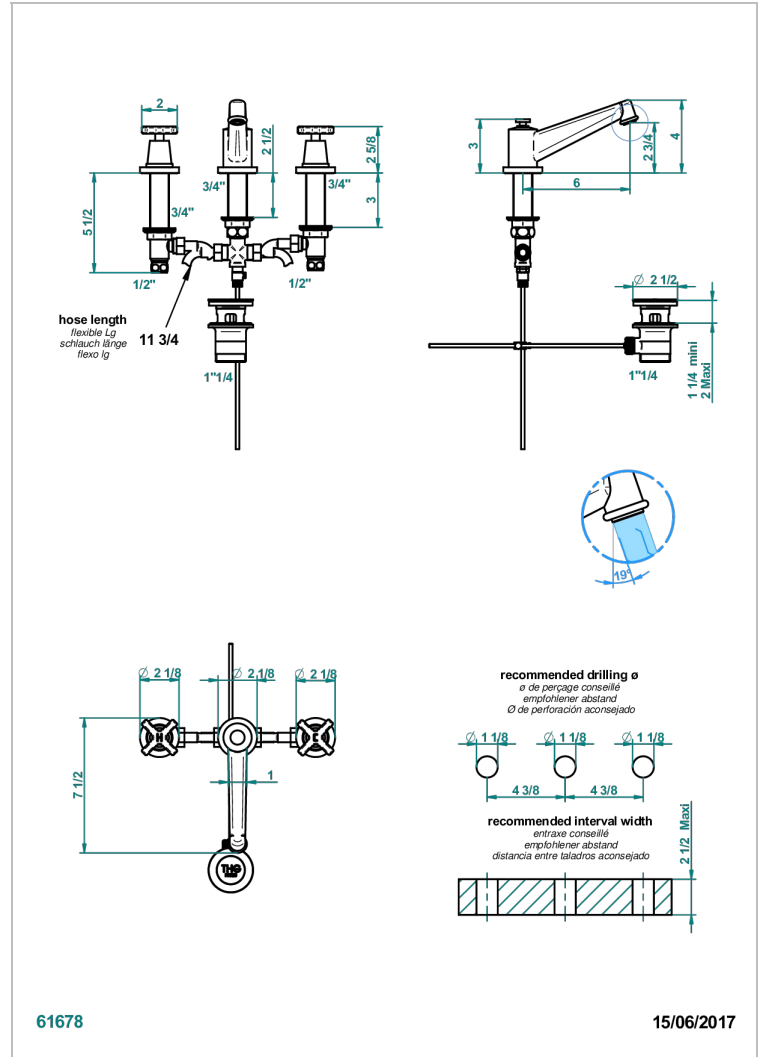

# SPIRIT

G69-152M

Mélangeur de lavabo 3 trous avec vidage, bec haut, serrage marbre

THG  
PARIS

## CARACTÉRISTIQUES

- ACS : 18ACCLY393
- NF : NF EN 200 - IA - Chrome
- SVGW-SSIGE : 1901-6813