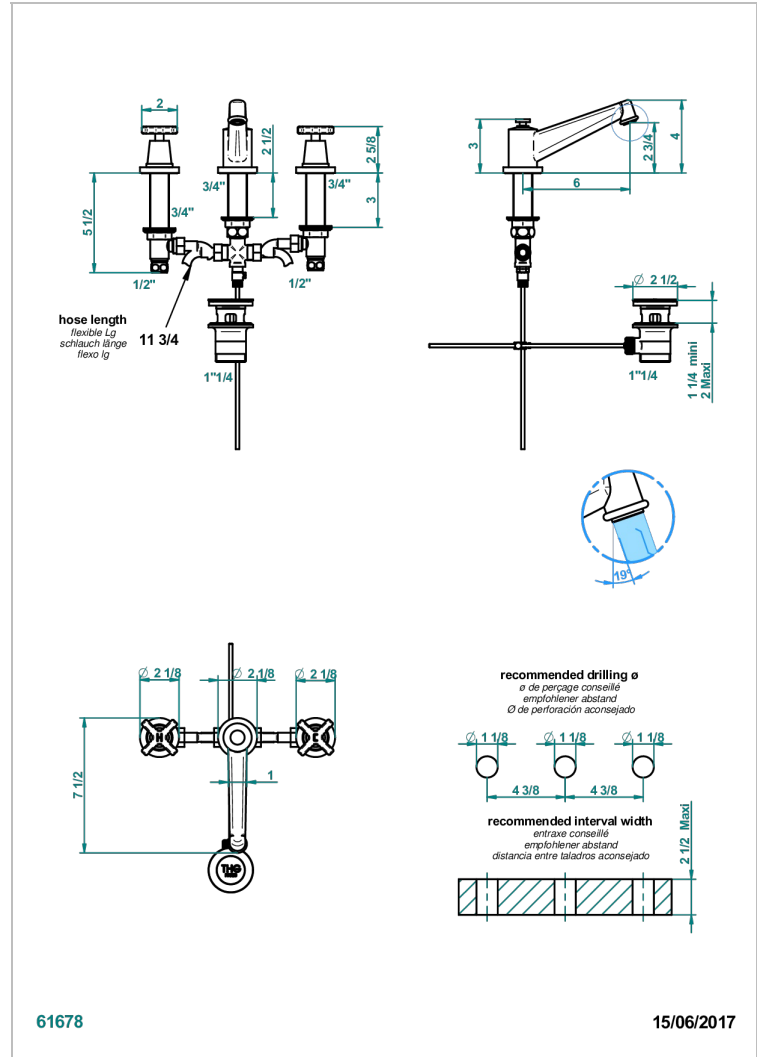

SPIRIT

G69-152M

Mélangeur de lavabo 3 trous avec vidage, bec haut, serrage marbre

THG[®]
PARIS

CARACTÉRISTIQUES

- ACS : 18ACCLY393
- NF : NF EN 200 - IA - Chrome
- SVGW-SSIGE : 1901-6813

CERTIFICATIONS

FINITIONS DISPONIBLES