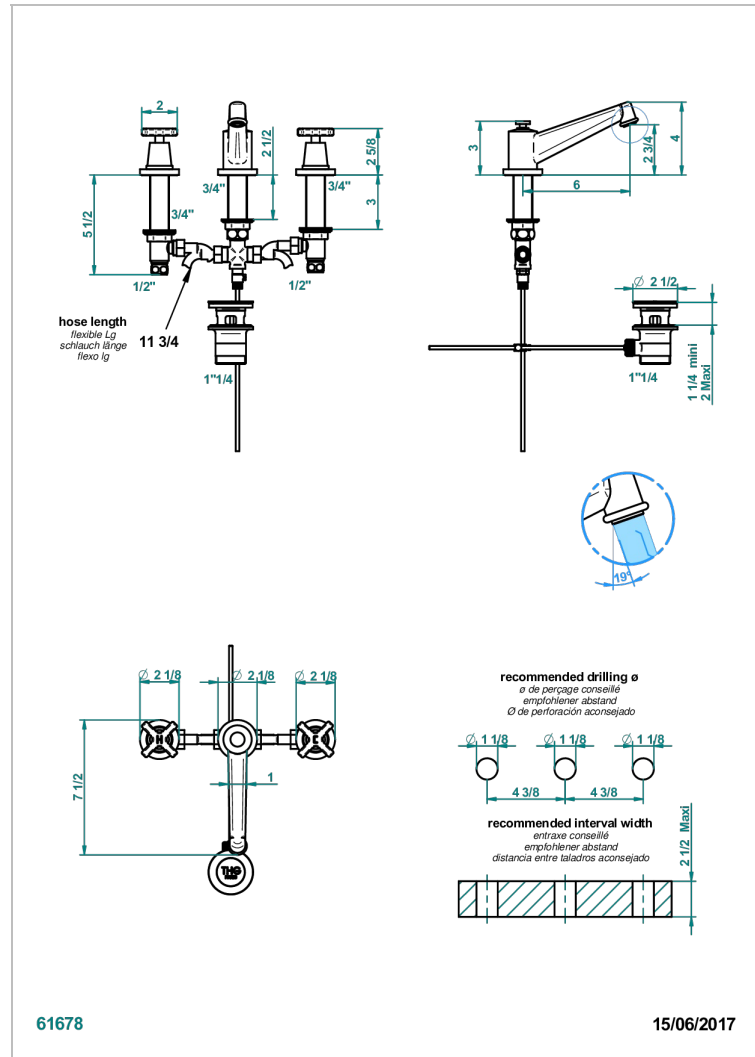

SPIRIT

G69-152M

Mélangeur de lavabo 3 trous avec vidage, bec haut, serrage marbre

THG[®]
PARIS

CARACTÉRISTIQUES

- ACS : 18ACCLY393
- NF : NF EN 200 - IA - Chrome
- SVGW-SSIGE : 1901-6813

CERTIFICATIONS

FINITIONS DISPONIBLES