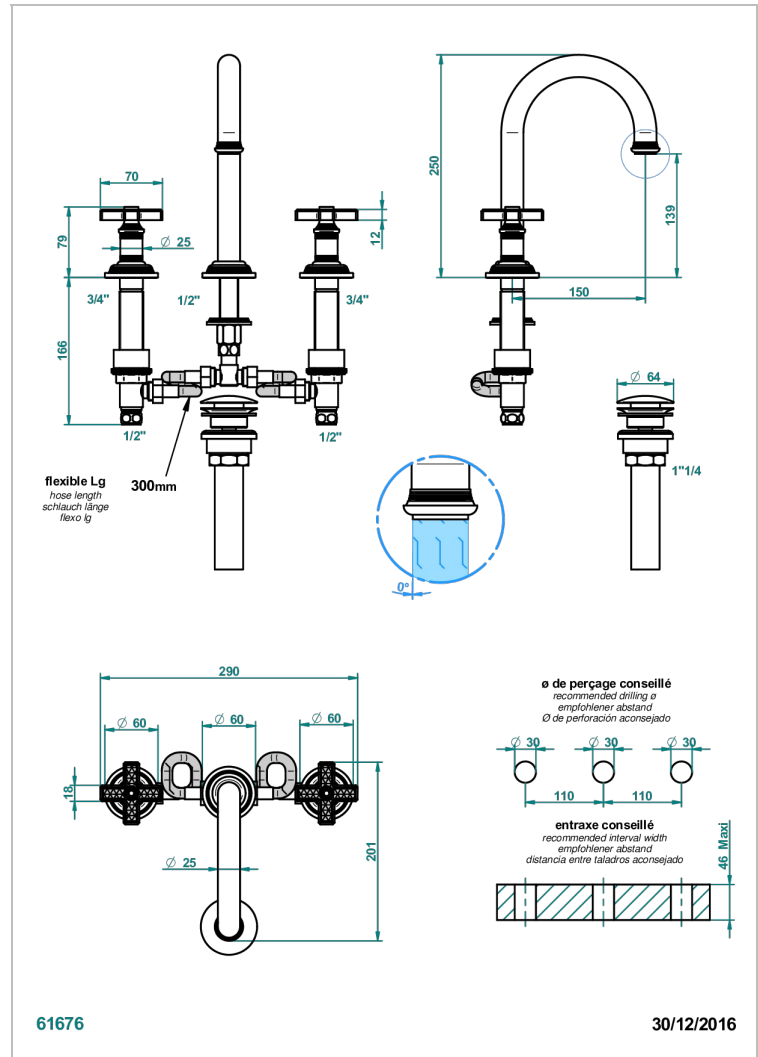

WEST COAST GUILLOCHE LIN

U9C-152M/US

THG[®]
PARIS

Mélangeur de lavabo 3 trous avec vidage, bec haut, serrage marbre, standard américain

CARACTÉRISTIQUES

- West Coast Guilloché Lin
- Mélangeur de lavabo 3 trous avec vidage, bec haut, serrage marbre, standard américain

FINITIONS DISPONIBLES

Bronze clair - D01
Chromé - A02
Chromé insert doré - GA1
Chromé mat - C02
Doré brillant - F01
Doré mat - F07

Laiton fumé naturel - A13
Nickel brillant - B01
Nickel mat - C01
Noir mat céramique - D30
Or pâle - F30
Or pâle mat - F31