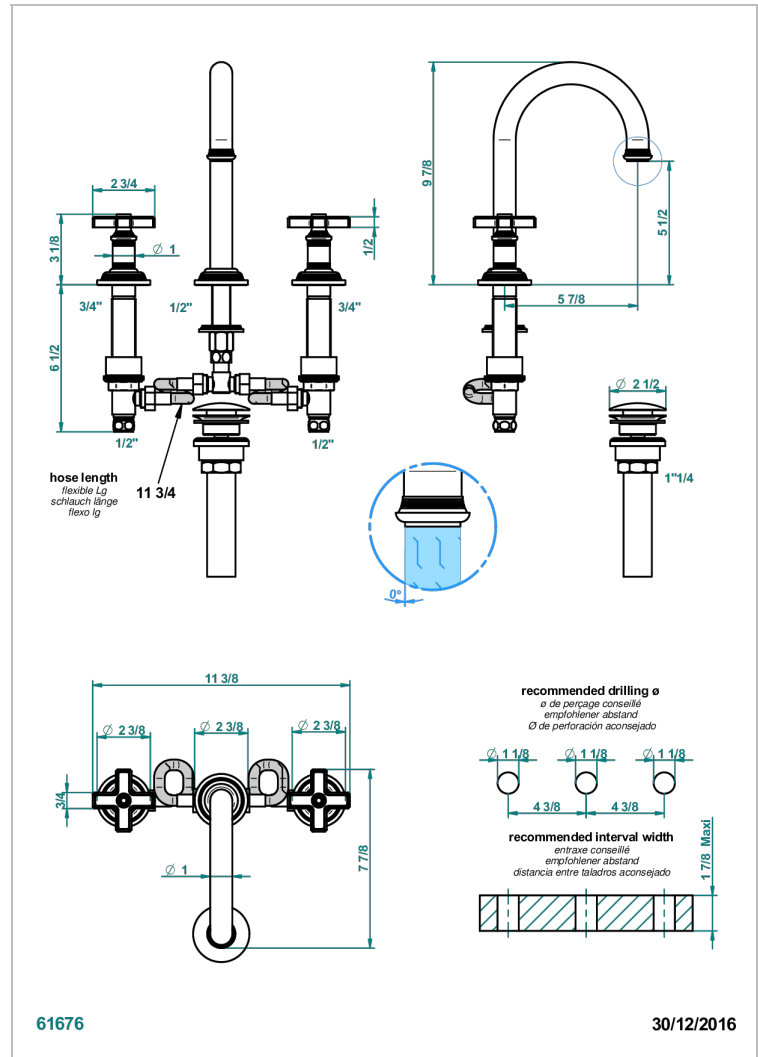

WEST COAST GUILLOCHE LIN

U9C-152M/US

THG[®]
PARIS

Mélangeur de lavabo 3 trous avec vidage, bec haut, serrage marbre, standard américain

CARACTÉRISTIQUES

- West Coast Guilloché Lin
- Mélangeur de lavabo 3 trous avec vidage, bec haut, serrage marbre, standard américain