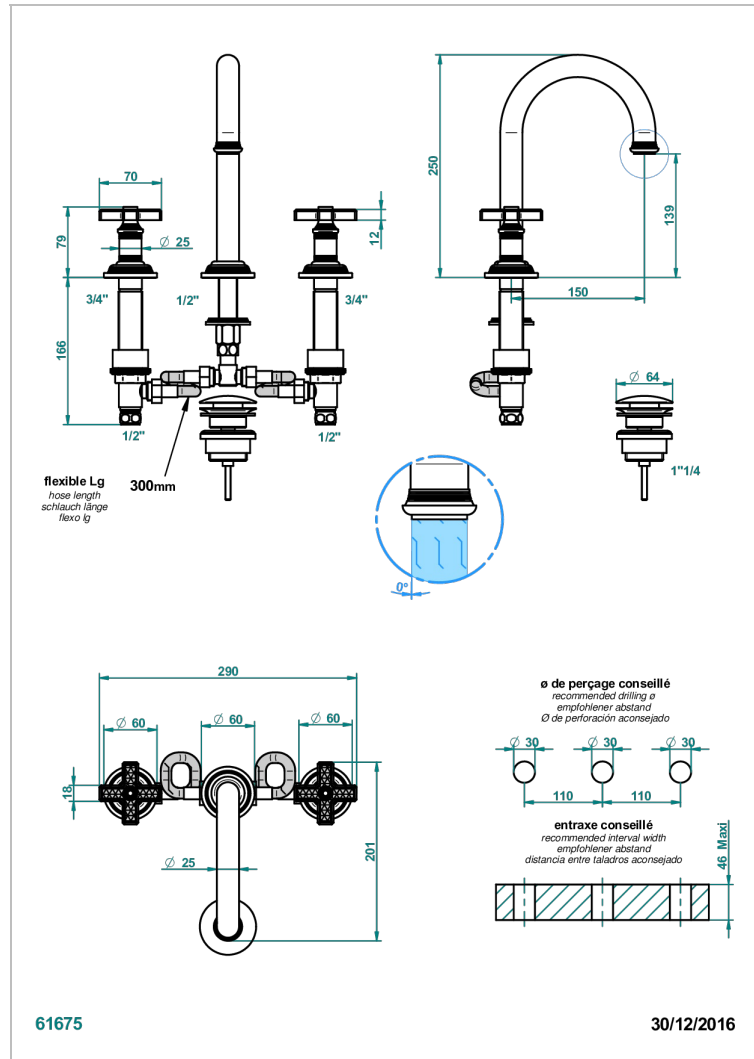

WEST COAST WITH GUILLOCHE DECOR

U9C-152M

Batería americana de lavabo 1/2" (caño alto) - llaves con cuerpo largo con vaciador

CARACTERÍSTICAS

- ACS : 18ACCLY393
- NF : NF EN 200 - IA - Chrome
- SVGW-SSIGE : 1901-6813