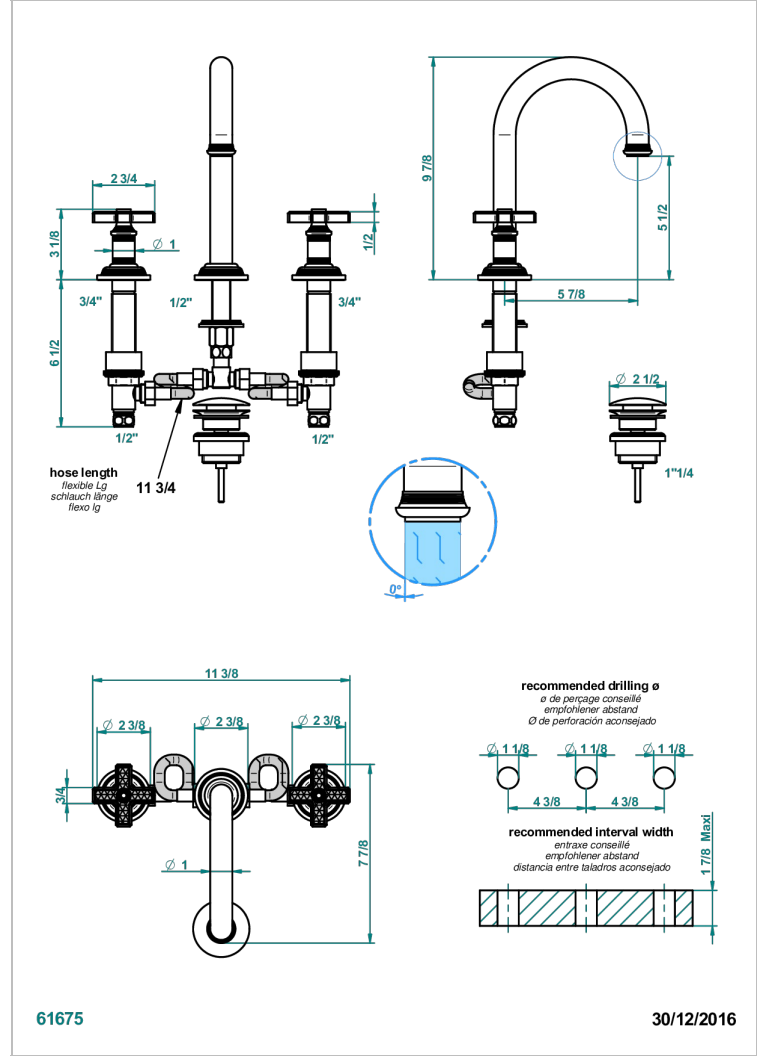

WEST COAST GUILLOCHE LIN

U9C-152M

Mélangeur de lavabo 3 trous avec vidage, bec haut, serrage marbre

THG[®]
PARIS

CARACTÉRISTIQUES

- Bec haut
- Laiton sans plomb
- Têtes à disques céramique 1/2" 1/4 tour
- Aérateur-mousseur
- Fourni avec vidage clic-clac 1 1/4"
- Adapté pour les plans vasques grande épaisseur
- ACS : 18ACCLY393
- NF : NF EN 200 - IA - Chrome
- SVGW-SSIGE : 1901-6813