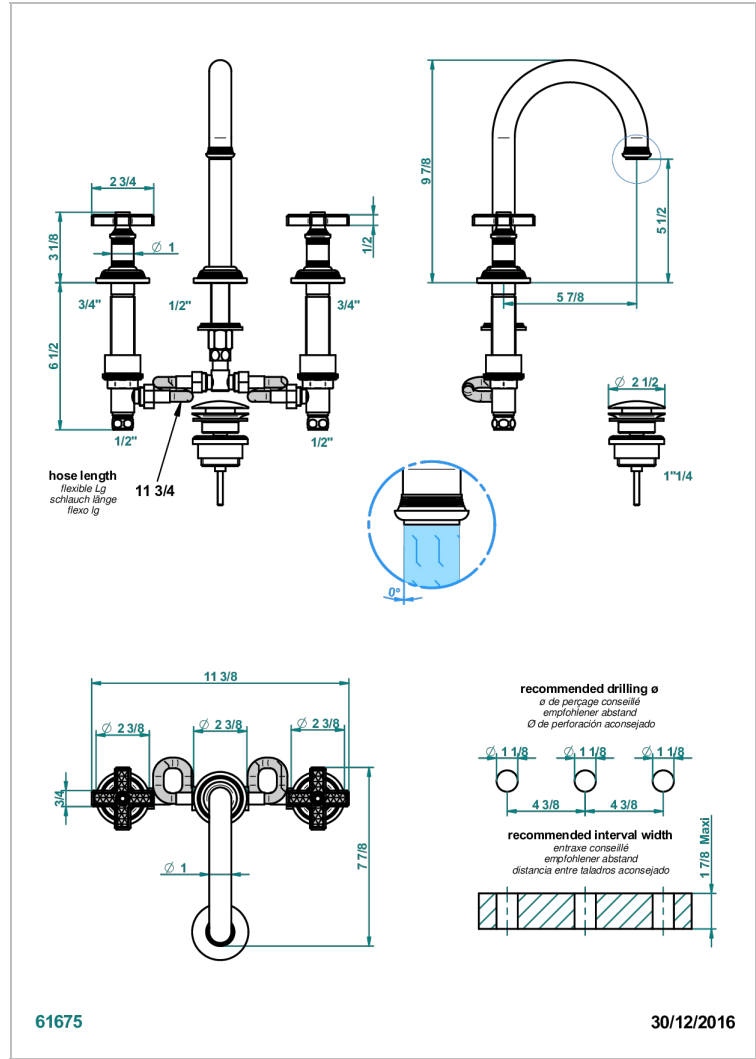

WEST COAST WITH GUILLOCHE DECOR

U9C-152M

THG[®]
PARIS

Batería americana de lavabo 1/2" (caño alto) - llaves con cuerpo largo con vaciador

CARACTERÍSTICAS

- ACS : 18ACCLY393
- NF : NF EN 200 - IA - Chrome
- SVGW-SSIGE : 1901-6813