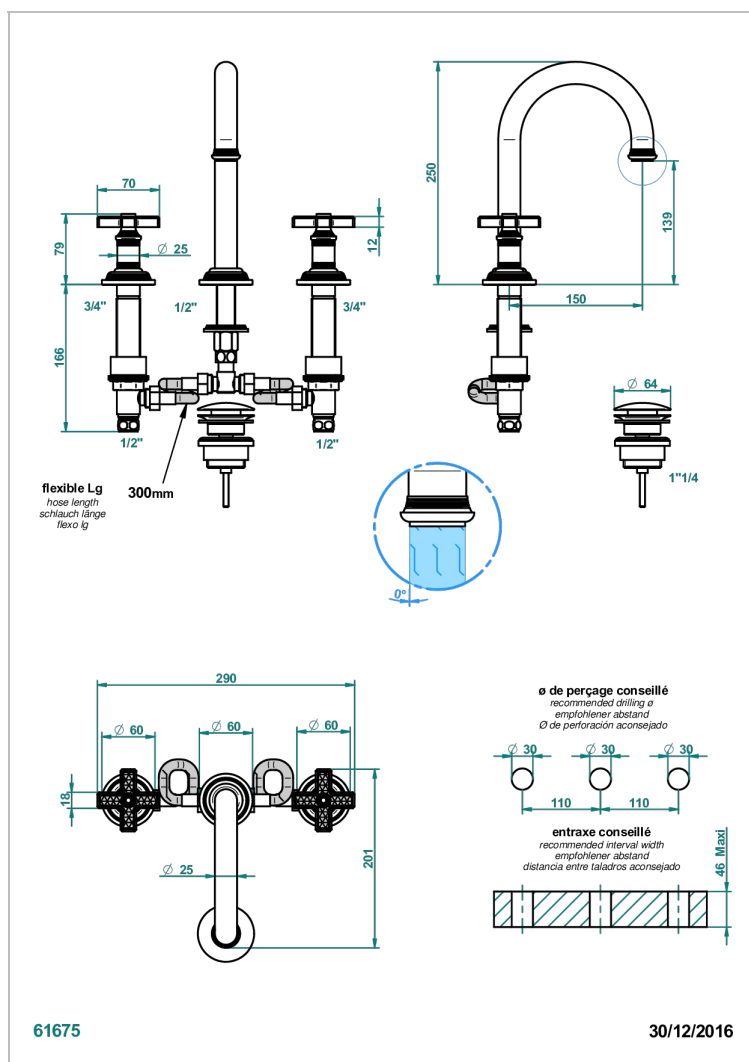

# WEST COAST С РУЧКАМИ-КРЕСТИКАМИ С ГИЛЬОШЕМ

THG<sup>®</sup>  
PARIS

U9C-152M

Смеситель устанавливаемый на борту раковины на три отверстия с донным клапаном. Для мрамора - высокий излив